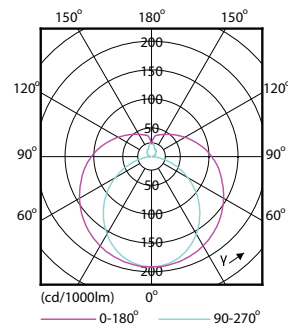

LEDtube HO 20W G13 730 T8 AP I G

LEDtube HO 10W G13 765 T8 AP I G