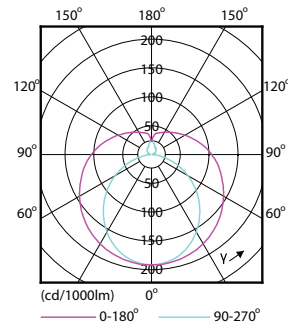

LEDtube HO 20W G13 730 T8 AP I G

LEDtube HO 10W G13 765 T8 AP I G