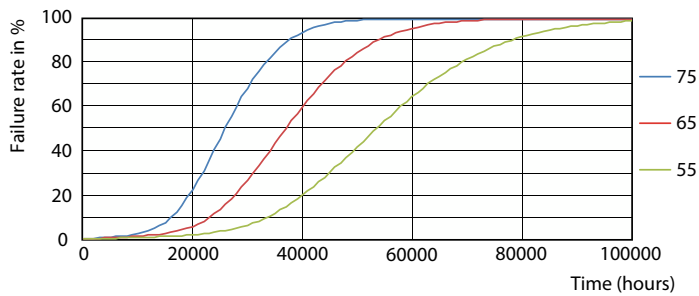

Lumen Maintenance Diagram - MAS LEDtube HF 1200mm HO 14W865 T8

Life Expectancy Diagram - MAS LEDtube HF 1200mm HO 14W865 T8