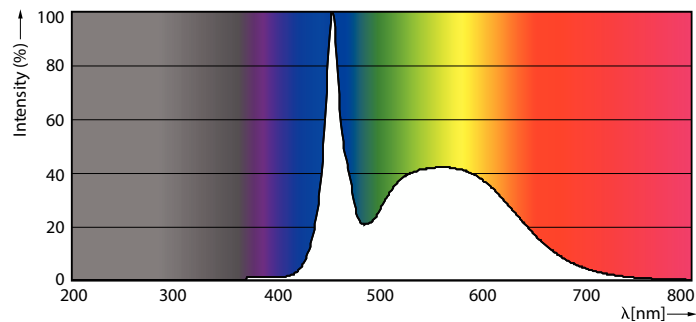

Fotometriske data

Spectral Power Distribution Colour - MAS LEDtube HF 1200mm HO 14W865 T8

General uniform lighting - MAS LEDtube HF 1200mm HO 14W865 T8