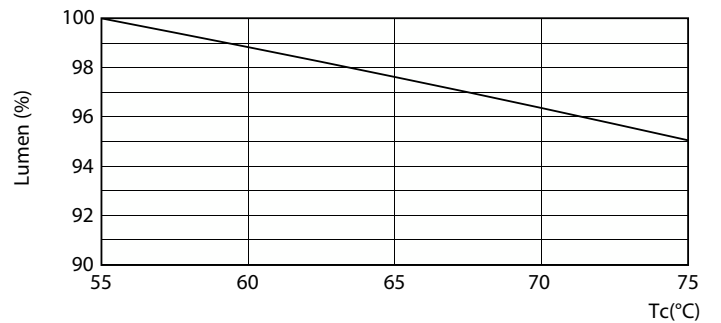

Lumen Maintenance Diagram - MAS LEDtube HF 1200mm HO 14W865 T8