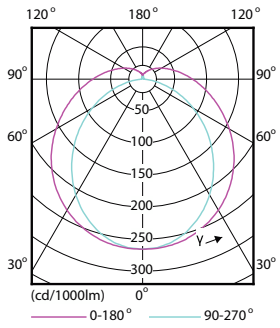

MASTER LEDtube InstantFit HF

Fotometriska data

Light Distribution Diagram - MAS LEDtube HF 1200mm HO 14W865 T8