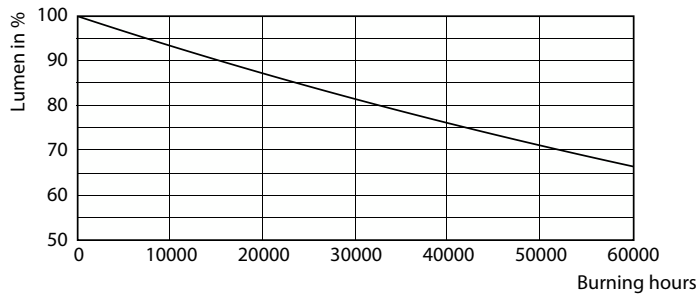

MASTER LEDtube InstantFit HF

Fotometriska data

Levetid

Life Expectancy Diagram - MAS LEDtube HF 1200mm HO 14W865 T8