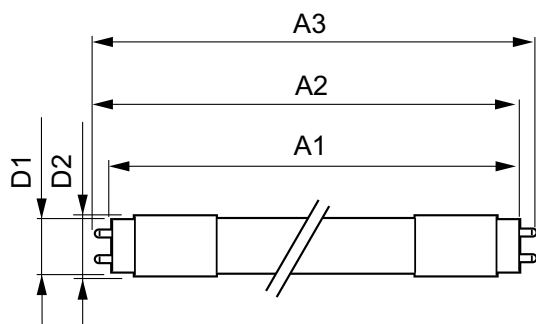

Warnings and safety

• MERK: Den samlede energieffektiviteten og lysfordelingen i installasjoner avhenger av type installasjon.

Produktdata

Generell informasjon	
Sokkelbase	G13 ROT (Rotating) [Medium Bi-Pin Fluorescent]
Nominell levetid	60 000 time(r)
Brytersyklus	50 000
Lighting Technology	LED
Referanse for fluksmåling	Sphere
CE-merke	Ja
I samsvar med EU RoHS	Ja
Teknisk belysning	
Fargekode	865 [CCT of 6500K]
Spredningsvinkel (nom.)	160 grad(er)
Lysytelse	2 100 lm
Fargebetegnelse	Kaldt dagslys
Korrelert fargetemperatur (nom)	6500 K
Lysutbytte (vurdert) (Nom)	150,00 lm/W
Fargesamsvar	<6

MASTER LEDtube InstantFit HF

Maksimal temperatur for innfatningen (nom.)	55 °C
Kontroller og dimming	
Kan dimmes	Nei
Mekanikk og innfatning	
Lyspæremateriale	Plast
Produktlengde	1 200 mm
Godkjenning og bruksområde	
Energieffektivitetsklasse	D
Energisparingsprodukt	Ja
Godkjenningsmerker	I samsvar med RoHS TUV CE-merking KEMA-Keur-sertifikat
Energiforbruk kWh/1000 t	14 kWh
EPREL-registreringsnummer	387368

Målskisse

Product	D1	D2	A1	A2	A3
MAS LEDtube HF 1200mm HO 14W865 T8	25,6 mm	28 mm	1 198,1 mm	1 205,2 mm	1 212,3 mm

Fotometriske data

Spectral Power Distribution Colour - MAS LEDtube HF 1200mm HO 14W865 T8