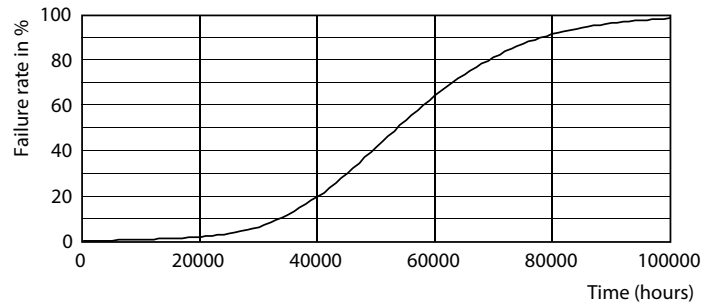

Life Expectancy Diagram - MAS LEDtube HF 1200mm HO 14W865 T8