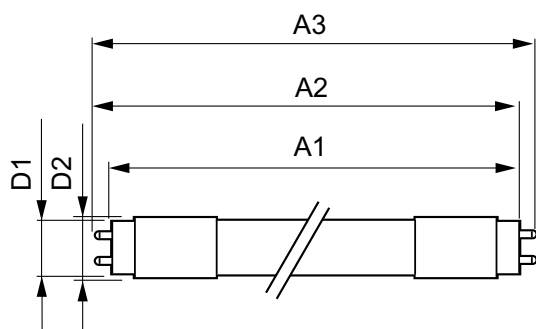

MASTER LEDtube InstantFit HF

Styrenheter och dimming

Dimbara	Ja

Mekanik och armaturhus

Produktlängd	1200 mm

Användning och godkännande

Energieffektivitetsetikett (EEL)	A++
Energisparande produkt	Yes
Godkännandemärkningar	RoHS compliance CE-märkning KEMA Keur certificate
Energiförbrukning kWh/1 000 tim	17 kWh

Produktdata

Fullständig produktkod	871869668750500
Beställningsproduktnamn	MASTER LEDtube HF 1200mm HO 14W865 T8
EAN/UPC – Produkt	8718696687505
Beställningsnummer	68750500
Räknare – Antal per förpackning	1
Räknare – antal förpackningar per kartong	10
Materialnummer (12NC)	929001284202
Nettovikt (stycke)	0,450 kg

Varning och Säkerhet

• OBS! Den totala energieffektiviteten och ljusfördelningen i installationer med de här ljuskällorna varierar beroende på utförande.

Måttskiss

MAS LEDtube HF 1200mm HO 14W865 T8

Product	D1	D2	A1	A2	A3
MASTER LEDtube HF 1200mm HO 14W865 T8	25,6 mm	28 mm	1198,1 mm	1205,2 mm	1212,3 mm