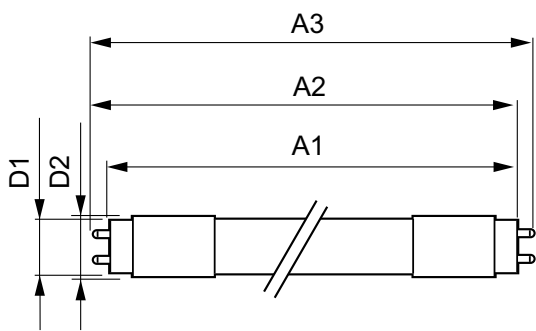

Datos de producto

Código de producto completo	871869668752900
-----------------------------	-----------------

Nombre de producto del pedido	MASTER LEDtube HF 1200mm HO 14W830 T8
EAN/UPC - Producto	8718696687529
Código de pedido	68752900
Cantidad por paquete	1
Numerador - Paquetes por caja exterior	10
N.º de material (12NC)	929001284302
Peso neto (pieza)	0,450 kg

Advertencias y seguridad

- NOTAS: la eficiencia energética y distribución de la luz total de cualquier instalación que utilice estas lámparas viene determinada por el diseño de la instalación.

Plano de dimensiones