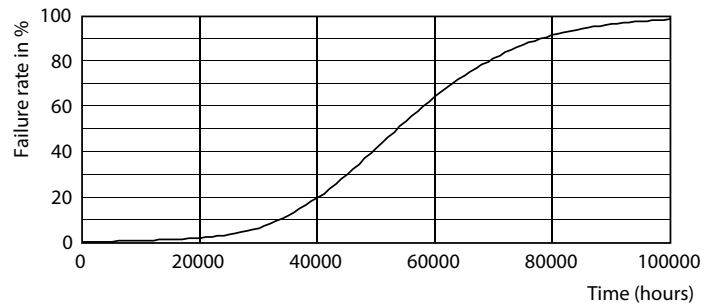

Vida útil

LEDtube HF HO-UO 14-24W G13 830-865 T8

LEDtube HF 1200mm HO-UO 14-16W G13 830-865 T8