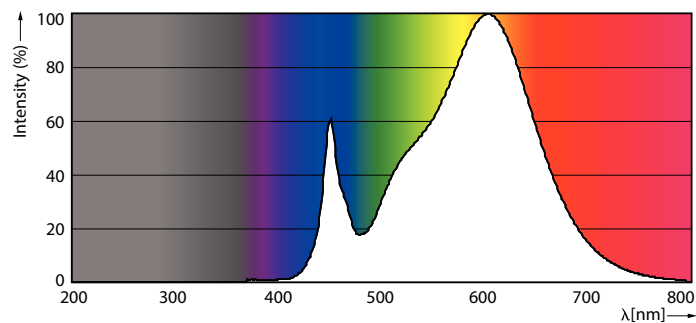

Datos fotométricos

MAS LEDtube HF 1200mm HO 14W830 T8

General Uniform Lighting

MAS LEDtube HF 1200mm HO 14W830 T8