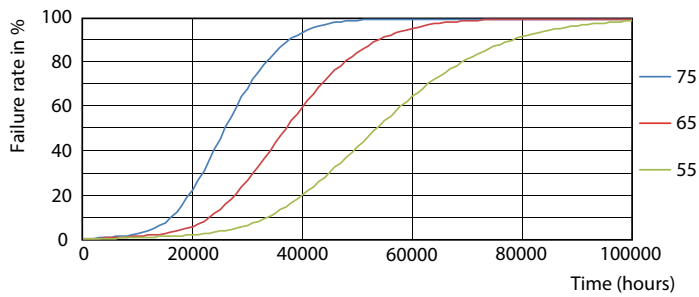

Vida útil

LEDtube HF HO-UO 14-24W G13 830-865 T8

LEDtube HF 1200mm HO-UO 14-16W G13 830-865 T8