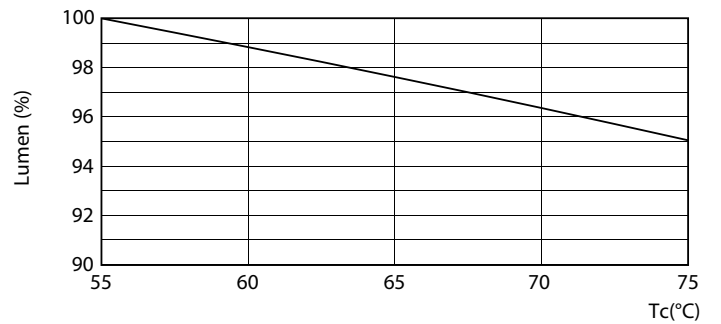

Vida útil

LEDtube HF HO-UO 14-24W G13 830-865 T8

LEDtube HF 1200mm HO-UO 14-16W G13 830-865 T8