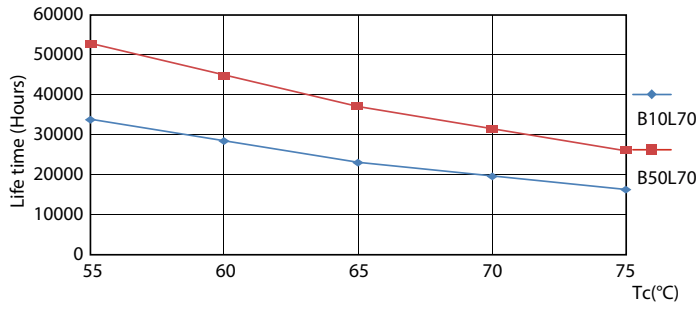

MASTER LEDtubo instantFit HF

Vida útil

LEDtube HF HO-UO 14-24W G13 830-865 T8