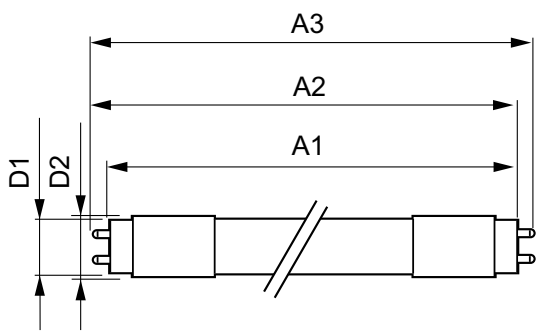

Numerador - Paquetes por caja exterior 10

N.º de material (12NC) 929001284502

Peso neto (pieza) 0,360 kg

Advertencias y seguridad

• NOTAS: la eficiencia energética y distribución de la luz total de cualquier instalación que utilice estas lámparas viene determinada por el diseño de la instalación.

Plano de dimensiones

MAS LEDtubo HF 1500mm HO 20W865 T8

Product	D1	D2	A1	A2	A3
MASTER LEDtubo HF 1500mm HO 20W865 T8	25,6 mm	28 mm	1498,7 mm	1505,8 mm	1512,9 mm

Datos fotométricos

MAS LEDtubo HF 1500mm HO 20W865 T8