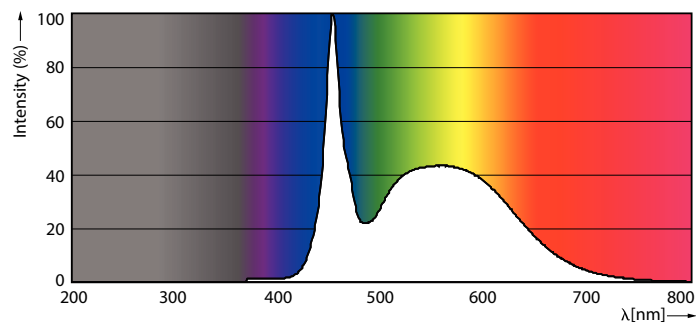

Datos fotométricos

MAS LEDtubo HF 1500mm HO 20W865 T8

MAS LEDtubo HF 1500mm HO 20W865 T8