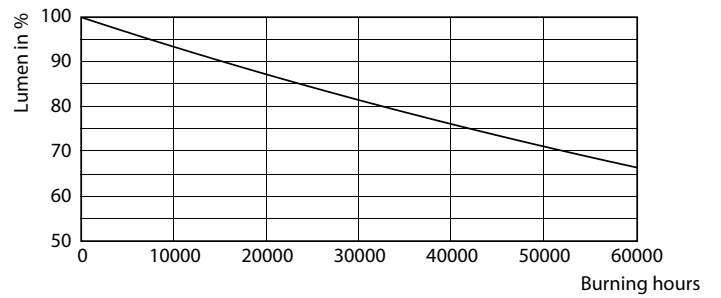

MASTER LEDtubo instantFit HF

Datos fotométricos

Vida útil

LEDtube HF 1500mm HO-UO 20-24W G13 830-865 T8