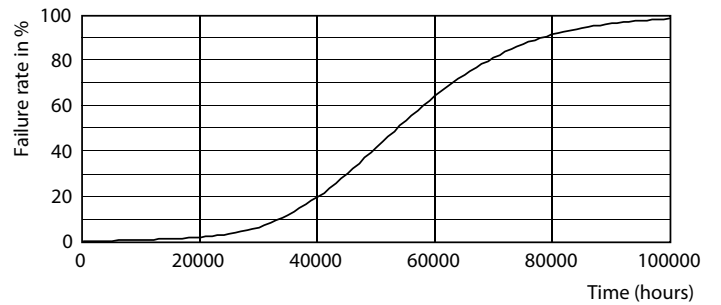

MAS LEDtubo HF 1500mm HO 20W865 T8

MASTER LEDtubo instantFit HF

Datos fotométricos

Vida útil

LEDtube HF 1500mm HO-UO 20-24W G13 830-865 T8

MASTER LEDtubo instantFit HF

Vida útil

LEDtube HF HO-UO 14-24W G13 830-865 T8