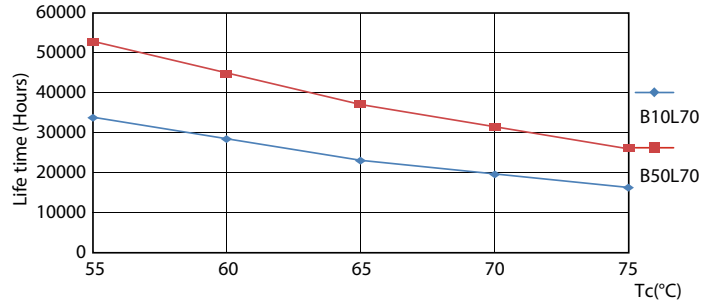

MASTER LEDtubo instantFit HF

Vida útil

LEDtube HF HO-UO 14-24W G13 830-865 T8

LEDtube HF HO-UO 14-24W G13 830-865 T8