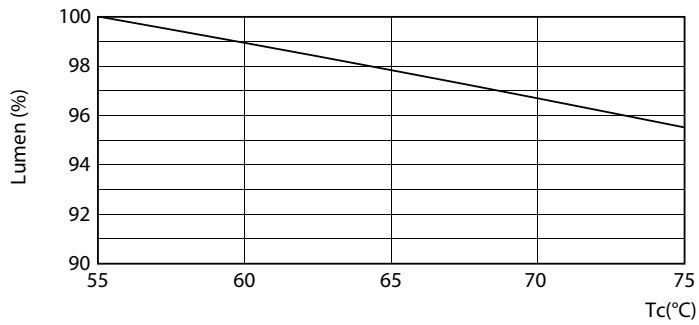

MASTER LEDtubo instantFit HF

Datos fotométricos

Vida útil

LEDtube HF 1500mm HO-UO 20-24W G13 830-865 T8