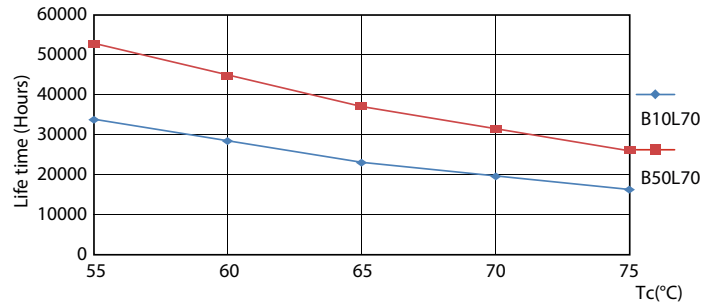

MASTER LEDtube InstantFit HF

Livslängd

LEDtube HF HO-UO 14-24W G13 830-865 T8

LEDtube HF HO-UO 14-24W G13 830-865 T8