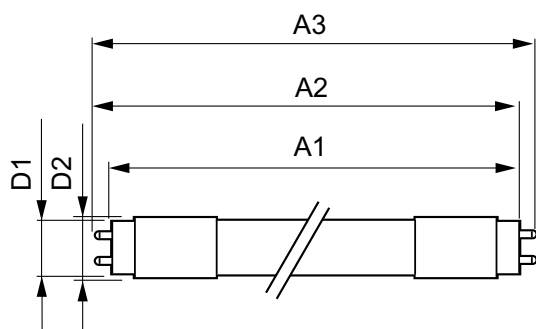

MASTER LEDtube InstantFit HF

Styrenheter och dimming

Dimbara	Ja

Mekanik och armaturhus

Produktlängd	1500 mm

Användning och godkännande

Energieffektivitetsetikett (EEL)	A++
Energisparande produkt	Yes
Godkännandemärkningar	RoHS compliance CE-märkning KEMA Keur certificate
Energiförbrukning kWh/1 000 tim	24 kWh

Produktdata

Fullständig produktkod	871869668756700
Beställningsproduktnamn	MASTER LEDtube HF 1500mm HO 20W865 T8
EAN/UPC – Produkt	8718696687567
Beställningsnummer	68756700
Räknare – Antal per förpackning	1
Räknare – antal förpackningar per kartong	10
Materialnummer (12NC)	929001284502
Nettovikt (stycke)	0,360 kg

Varning och Säkerhet

• OBS! Den totala energieffektiviteten och ljusfördelningen i installationer med de här ljuskällorna varierar beroende på utförande.

Måttskiss

MAS LEDtube HF 1500mm HO 20W865 T8

Product	D1	D2	A1	A2	A3
MASTER LEDtube HF 1500mm HO 20W865 T8	25,6 mm	28 mm	1498,7 mm	1505,8 mm	1512,9 mm