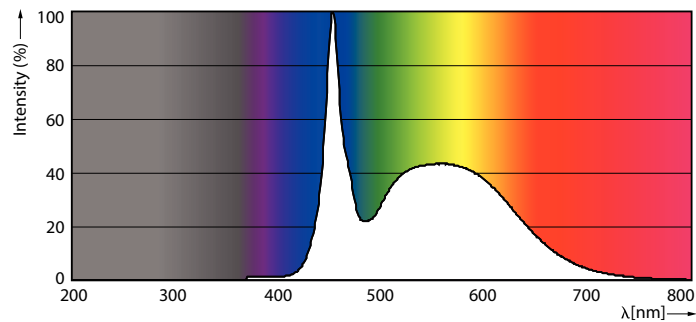

Fotometriska data

MAS LEDtube HF 1500mm HO 20W865 T8

MAS LEDtube HF 1500mm HO 20W865 T8