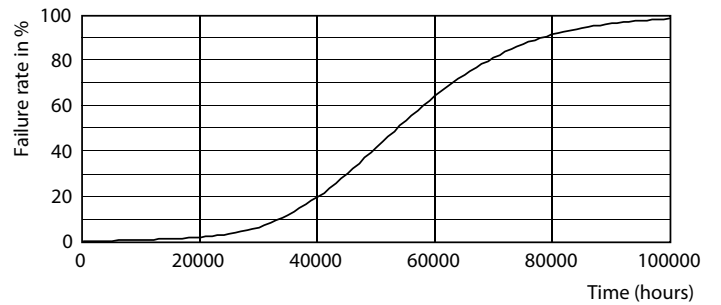

Fotometriska data

MAS LEDtube HF 1500mm HO 20W865 T8

General Uniform Lighting
1 x Tube over work table (2000mm)

MAS LEDtube HF 1500mm HO 20W865 T8

MASTER LEDtube InstantFit HF

Fotometriska data

Livslängd

LEDtube HF 1500mm HO-UO 20-24W G13 830-865 T8