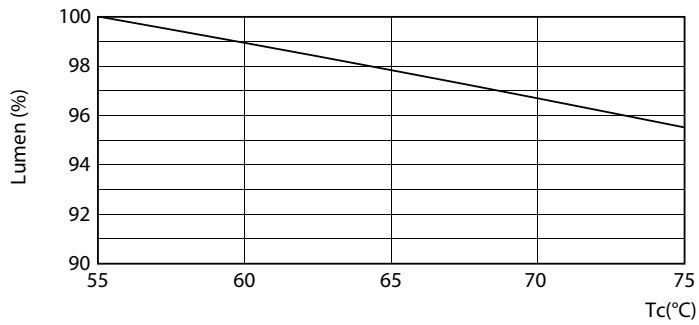

Fotometriska data

MAS LEDtube HF 1500mm HO 20W865 T8

General Uniform Lighting
1 x Tube over work table (2000mm)

MAS LEDtube HF 1500mm HO 20W865 T8

MASTER LEDtube InstantFit HF

Fotometriska data

Livslängd

LEDtube HF 1500mm HO-UO 20-24W G13 830-865 T8