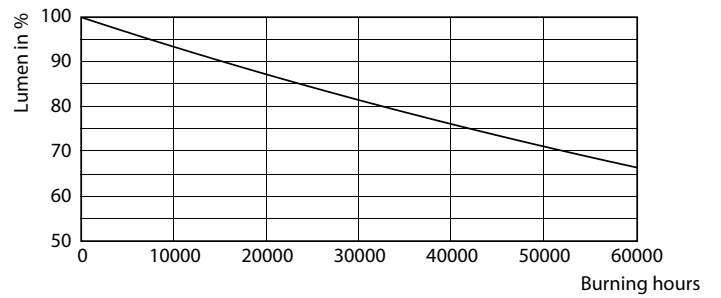

MASTER LEDtube InstantFit HF

Fotometriska data

Livslängd

LEDtube HF 1500mm HO-UO 20-24W G13 830-865 T8