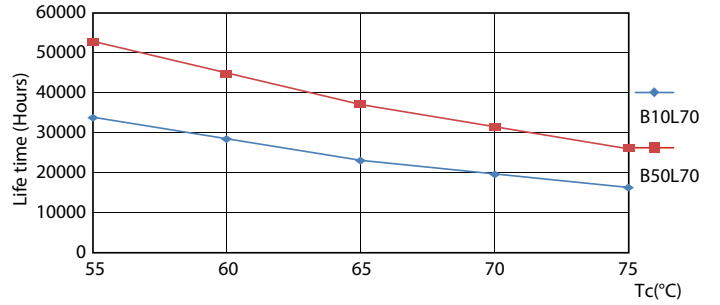

MASTER LEDtubo instantFit HF

Datos fotométricos

Vida útil

LEDtube HF 1500mm HO-UO 20-24W G13 830-865 T8

MASTER LEDtubo instantFit HF

Vida útil

LEDtube HF HO-UO 14-24W G13 830-865 T8

LEDtube HF HO-UO 14-24W G13 830-865 T8