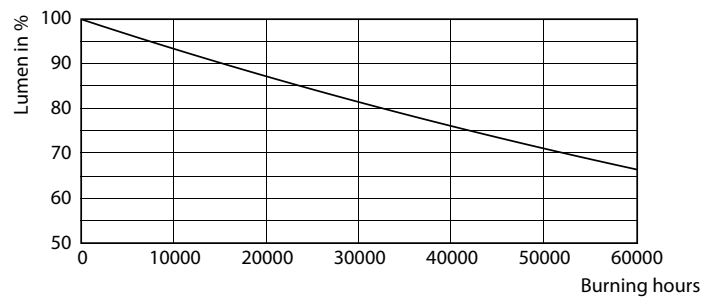

MASTER LEDtubo instantFit HF

Datos fotométricos

Vida útil

LEDtube HF 1500mm HO-UO 20-24W G13 830-865 T8