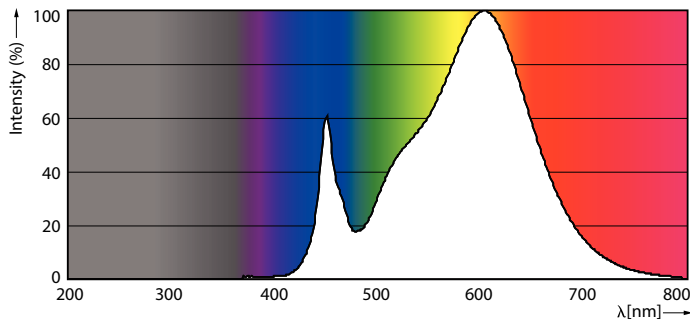

Datos fotométricos

MAS LEDtubo HF 1500mm HO 20W830 T8

MAS LEDtubo HF 1500mm HO 20W830 T8