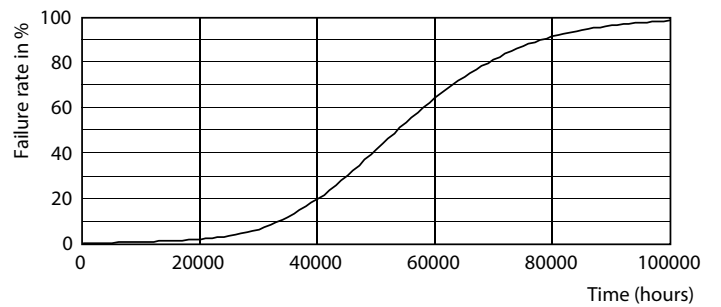

MASTER LEDtubo instantFit HF

Datos fotométricos

Vida útil

LEDtube HF 1500mm HO-UO 20-24W G13 830-865 T8

MASTER LEDtubo instantFit HF

Vida útil

LEDtube HF HO-UO 14-24W G13 830-865 T8

LEDtube HF HO-UO 14-24W G13 830-865 T8