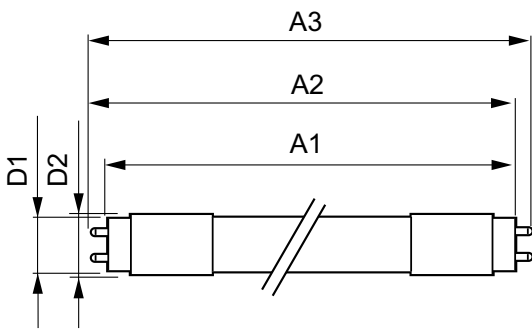

Datos de producto

Código de producto completo	871869668758100
-----------------------------	-----------------

Nombre de producto del pedido	MASTER LEDtubo HF 1500mm HO 20W830 T8
EAN/UPC - Producto	8718696687581
Código de pedido	68758100
Cantidad por paquete	1
Numerador - Paquetes por caja exterior	10
N.º de material (12NC)	929001284602
Peso neto (pieza)	0,360 kg

Advertencias y seguridad

- NOTAS: la eficiencia energética y distribución de la luz total de cualquier instalación que utilice estas lámparas viene determinada por el diseño de la instalación.

Plano de dimensiones