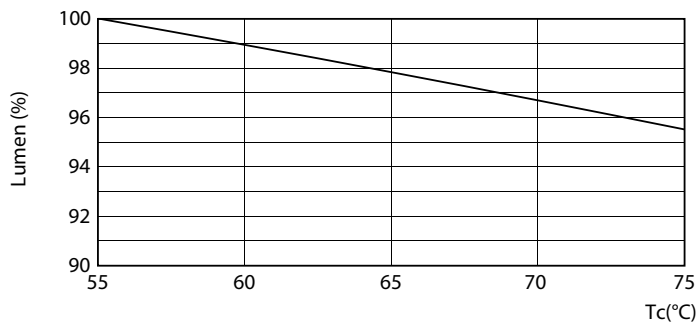

MASTER LEDtubo instantFit HF

Datos fotométricos

Vida útil

LEDtube HF 1500mm HO-UO 20-24W G13 830-865 T8