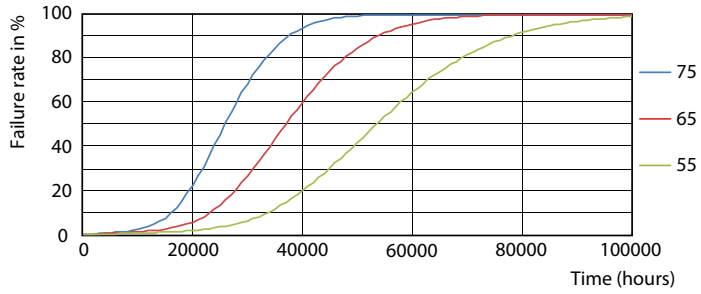

MASTER LEDtube InstantFit HF T8

Photometric data

Lifetime

LEDtube HF 1500mm HO-UO 20-24W G13 830-865 T8

MASTER LEDtube InstantFit HF T8

Lifetime

LEDtube HF HO-UO 14-24W G13 830-865 T8

LEDtube HF HO-UO 14-24W G13 830-865 T8