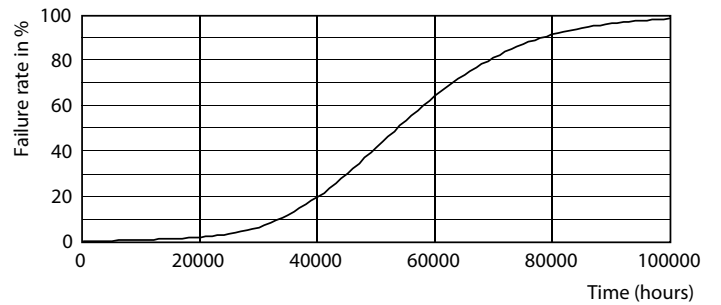

MASTER LEDtube InstantFit HF T8

Photometric data

Lifetime

LEDtube HF 1500mm HO-UO 20-24W G13 830-865 T8

MASTER LEDtube InstantFit HF T8

Lifetime

LEDtube HF HO-UO 14-24W G13 830-865 T8

LEDtube HF HO-UO 14-24W G13 830-865 T8