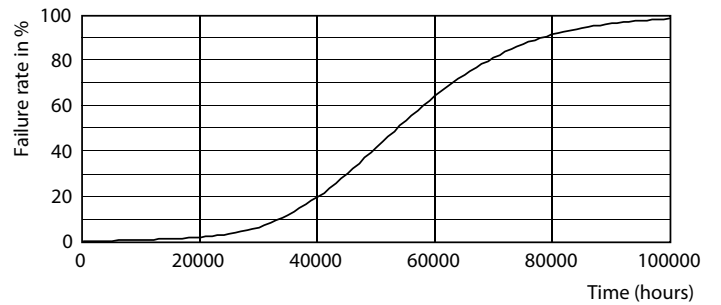

Fotometriska data

MAS LEDtube HF 1500mm HO 20W830 T8

MAS LEDtube HF 1500mm HO 20W830 T8

MASTER LEDtube InstantFit HF

Fotometriska data

Livslängd

LEDtube HF 1500mm HO-UO 20-24W G13 830-865 T8

MASTER LEDtube InstantFit HF