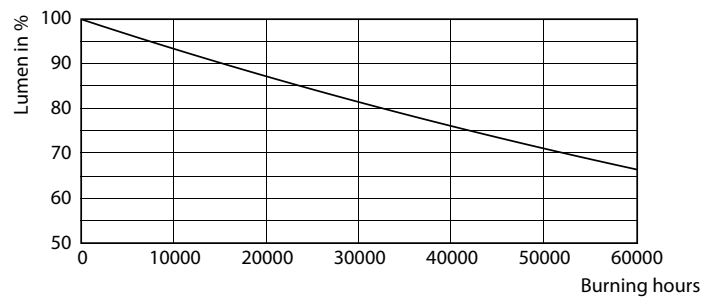

Fotometriska data

MAS LEDtube HF 1500mm HO 20W830 T8

MAS LEDtube HF 1500mm HO 20W830 T8

MASTER LEDtube InstantFit HF

Fotometriska data

Livslängd

LEDtube HF 1500mm HO-UO 20-24W G13 830-865 T8

MASTER LEDtube InstantFit HF