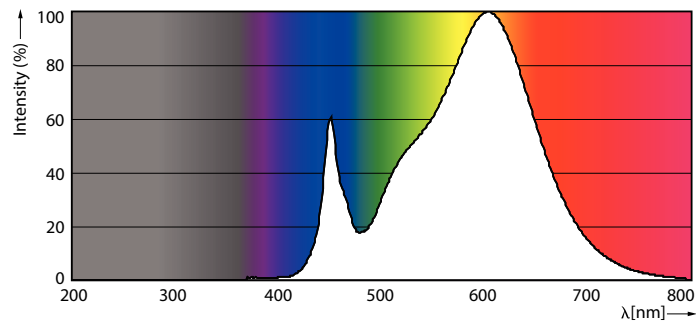

Fotometriska data

MAS LEDtube HF 1500mm HO 20W830 T8

MAS LEDtube HF 1500mm HO 20W830 T8