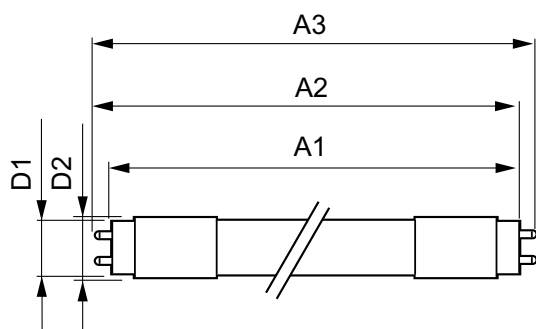

MASTER LEDtube InstantFit HF

Styrenheter och dimming

Dimbara	Ja

Mekanik och armaturhus

Produktlängd	1500 mm

Användning och godkännande

Energieffektivitetsetikett (EEL)	A+
Energisparande produkt	Yes
Godkännandemärkningar	RoHS compliance CE-märkning KEMA Keur certificate
Energiförbrukning kWh/1 000 tim	24 kWh

Produktdata

Fullständig produktkod	871869668758100
Beställningsproduktnamn	MASTER LEDtube HF 1500mm HO 20W830 T8
EAN/UPC – Produkt	8718696687581
Beställningsnummer	68758100
Räknare – Antal per förpackning	1
Räknare - antal förpackningar per kartong	10
Materialnummer (12NC)	929001284602
Nettovikt (stycke)	0,360 kg

Varning och Säkerhet

• OBS! Den totala energieffektiviteten och ljusfördelningen i installationer med de här ljuskällorna varierar beroende på utförande.

Måttskiss

MAS LEDtube HF 1500mm HO 20W830 T8

Product	D1	D2	A1	A2	A3
MASTER LEDtube HF 1500mm HO 20W830 T8	25,6 mm	28 mm	1498,7 mm	1505,8 mm	1512,9 mm