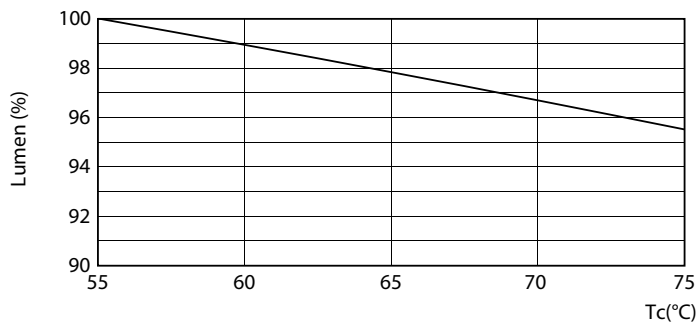

Fotometriska data

MAS LEDtube HF 1500mm HO 20W830 T8

MAS LEDtube HF 1500mm HO 20W830 T8

MASTER LEDtube InstantFit HF

Fotometriska data

Livslängd

LEDtube HF 1500mm HO-UO 20-24W G13 830-865 T8

MASTER LEDtube InstantFit HF