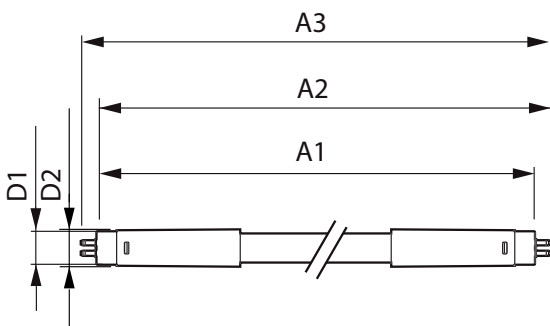

MASTER LEDtube InstantFit HF T5

Механические компоненты и корпус

Длина продукта 1500 mm

Соответствие требованиям и область применения

Метка энергоэффективности (EEL) A+
Энергосберегающий продукт Yes
Знаки утверждения CE marking RoHS compliance
KEMA Keur certificate
Энергопотребление кВт-час/1000 ч 31 kWh

Данные об изделии

Полный код продукта 871869668552500

Название продукта для заказа	MAS LEDtube HF 1500mm HO 26W 830 T5
EAN/UPC — продукт	8718696685525
Код заказа	929001296102
Нумератор — количество на упаковку	1
Нумератор — упаковок на внешний короб	10
Материал № (12NC)	929001296102
Вес нетто (шт.)	0,197 kg

Чертеж размеров

TLED 230V 26W-49W 3700lm 3000K G5 ND

Product	D1	D2	A1	A2	A3
MAS LEDtube HF 1500mm HO 26W 830 T5	15,2 mm	21 mm	1447,8 mm	1454,9 mm	1462 mm

Фотометрические данные