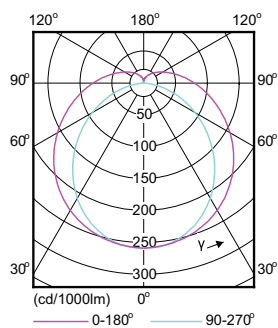

Чертеж размеров

TLED 230V 26W-49W 3700lm 3000K G5 ND

Product	D1	D2	A1	A2	A3
MAS LEDtube HF 1500mm HO 26W 830 T5	15,2 mm	21 mm	1447,8 mm	1454,9 mm	1462 mm

Фотометрические данные

LEDtube HF 1500mm 26W G5 830 3700lm T5 HO