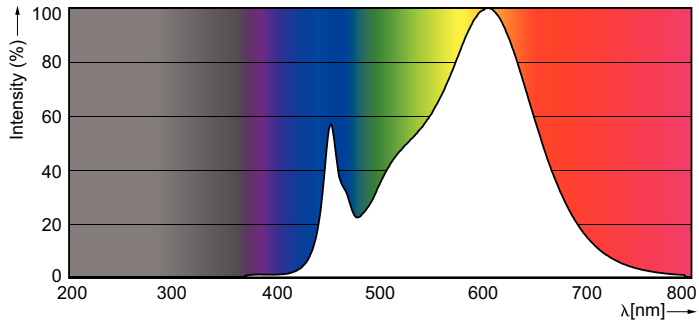

MASTER LEDtube InstantFit HF T5

Фотометрические данные