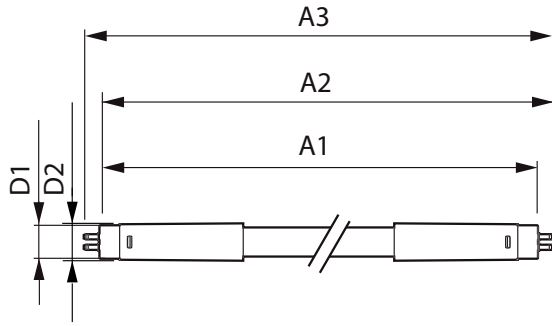

MASTER LEDtube InstantFit HF T5

Mekanik Ayrıntılar ve Muhafaza	
Ürün Uzunluğu	1500 mm
Onay ve Uygulama	
Enerji Verimliliği Etiketleri (EEL)	A+
Enerji Tasarruflu Ürün	Yes
Onay İşaretleri	CE işareti RoHS compliance KEMA Keur certificate
Enerji Tüketimi kWh/1000 sa	31 kWh
Ürün Verileri	
Tam ürün kodu	87186966852500

Sipariş ürün adı	MAS LEDtube HF 1500mm HO 26W 830 T5
EAN/UPC - Ürün	871869668525
Sipariş kodu	68552500
Numeratör - Paket Başına Miktar	1
Numeratör - Büyük kutu başına paket sayısı	10
Malzeme No. (12NC)	929001296102
Net Ağırlık (Parça Başı)	0,197 kg

Boyutlu çizim

TLED 230V 26W-49W 3700lm 3000K G5 ND

Product	D1	D2	A1	A2	A3
MAS LEDtube HF 1500mm HO 26W 830 T5	15,2 mm	21 mm	1447,8 mm	1454,9 mm	1462 mm

Fotometrik bilgi