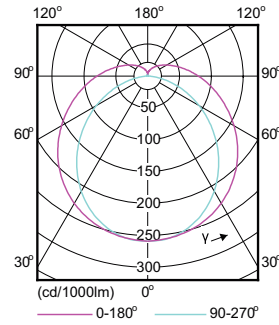

LEDtube HF 1500mm 26W G5 830 3700lm T5 HO