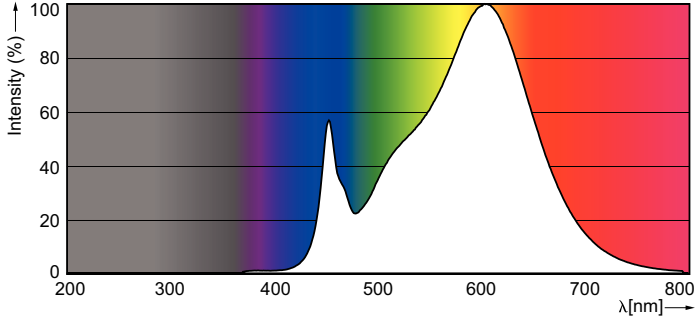

MASTER LEDtube InstantFit HF T5

Fotometrik bilgi