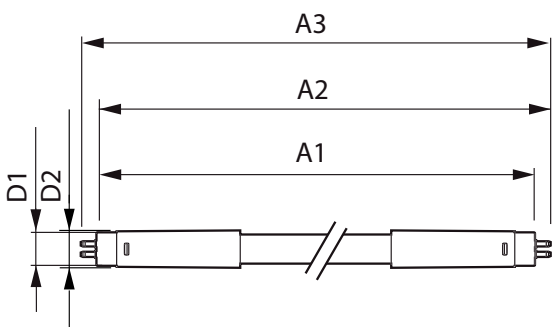

MASTER LEDtube InstantFit HF T5

Lysstyringssystemer og dæmpning

Dæmpbar Nej

Mekanik og armaturhus

Produktlængde 1500 mm

Godkendelse og anvendelsesområde

Energimærket (EEL) A++
Energibesparende produkt Yes
Godkendelser TUV CE mærkning RoHS compliance
KEMA Keur certificate
Energiforbrug kWh/1000 t. 31 kWh

Produktdata

Fuldstændig produktkode 871869668554900
Ordreproduktnavn MAS LEDtube HF 1500mm HO 26W 840 T5
EAN/UPC – produkt 8718696685549
Ordrekode 68554900
Tæller – antal pr. pakke 1
Tæller – antal pakker pr. kasse (udvendig emballage) 10
SAP-materiale 929001296202
Nettovægt (stykke) 0,197 kg

Målskitse

TLED 230V 26W-49W 3700lm 4000K G5 ND

Product	D1	D2	A1	A2	A3
MAS LEDtube HF 1500mm HO 26W 840 T5	15,2 mm	21 mm	1447,8 mm	1454,9 mm	1462 mm

Fotometriske data