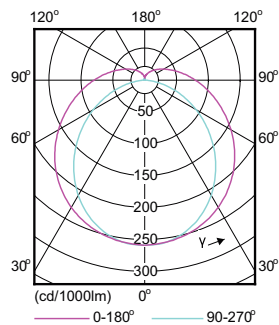

Målskitse

TLED 230V 26W-49W 3700lm 4000K G5 ND

Product	D1	D2	A1	A2	A3
MAS LEDtube HF 1500mm HO 26W 840 T5	15,2 mm	21 mm	1447,8 mm	1454,9 mm	1462 mm

Fotometriske data

LEDtube HF 1500mm 26W G5 840 3900lm T5 HO