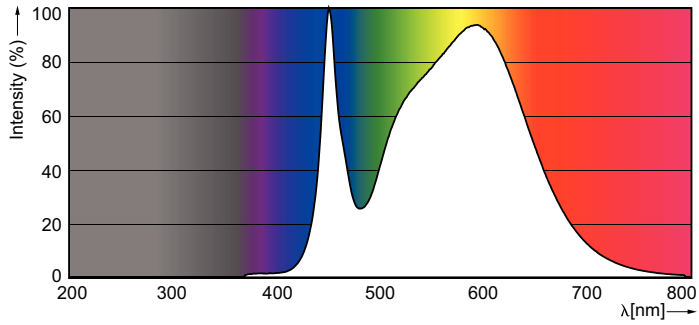

MASTER LEDtube InstantFit HF T5

Fotometriske data