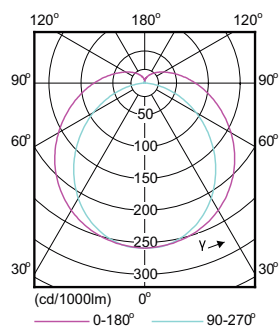

Målskisse

TLED 230V 26W-49W 3700lm 4000K G5 ND

Product	D1	D2	A1	A2	A3
MAS LEDtube HF 1500mm HO 26W 840 T5	15,2 mm	21 mm	1447,8 mm	1454,9 mm	1462 mm

Fotometriske data

LEDtube HF 1500mm 26W G5 840 3900lm T5 HO