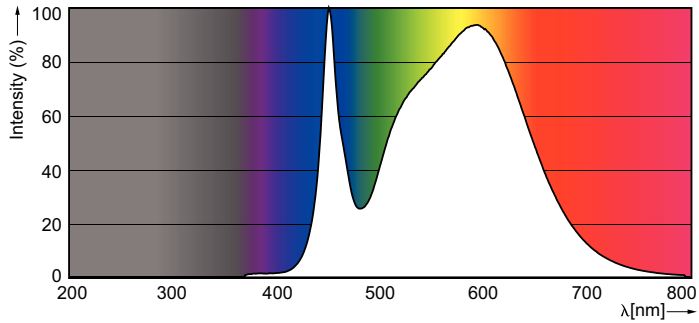

MASTER LEDtube InstantFit HF T5

Fotometriske data

Levetid