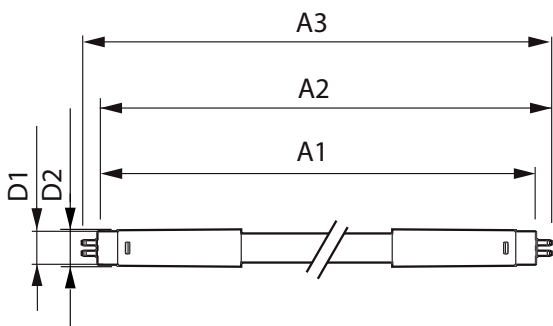

MASTER LEDtube InstantFit HF T5

Mekanisk og innfatning

Produktlengde	1500 mm

Godkjenning og bruk

Energieffektivitetsmerke (EEL)	A++
Energisparingsprodukt	Yes
Godkjenningsmerker	CE merke RoHS compliance KEMA Keur certificate
Energiforbruk kWh/1000 t	31 kWh

Produktdata

Fullstendig produktkode	87186966854900

Produktnavn for bestilling	MAS LEDtube HF 1500mm HO 26W 840 T5
EAN/UPC – produkt	871869668549
Bestillingskode	68554900
El-nummer	3861523
Teller – antall per pakke	1
Teller – pakker per utvendige boks	10
Materialenr. (12NC)	929001296202
Nettvekt (stykk)	0,197 kg

Målskisse

TLED 230V 26W-49W 3700lm 4000K G5 ND

Product	D1	D2	A1	A2	A3
MAS LEDtube HF 1500mm HO 26W 840 T5	15,2 mm	21 mm	1447,8 mm	1454,9 mm	1462 mm

Fotometriske data