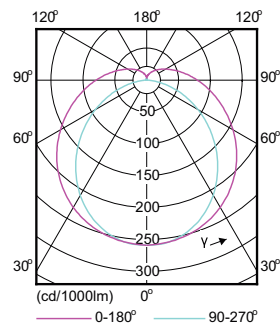

Målskitse

TLED 230V 26W-49W 3700lm 6500K G5 ND

Product	D1	D2	A1	A2	A3
MAS LEDtube HF 1500mm HO 26W 865 T5	15,2 mm	21 mm	1447,8 mm	1454,9 mm	1462 mm

Fotometriske data

LEDtube HF 1500mm 26W G5 865 3900lm T5 HO