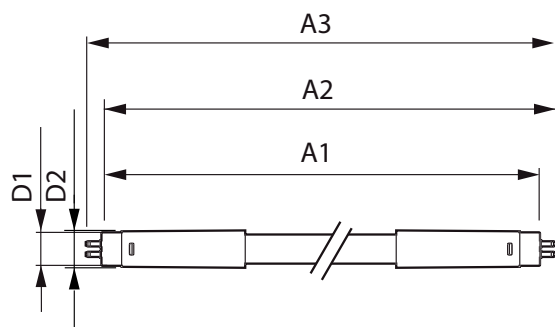

MASTER LEDtube InstantFit HF T5

Lysstyringssystemer og dæmpning	
Dæmpbar	Nej
Mekanik og armaturhus	
Produktlængde	1500 mm
Godkendelse og anvendelsesområde	
Energimærket (EEL)	A++
Energibesparende produkt	Yes
Godkendelser	TUV CE mærkning RoHS compliance KEMA Keur certificate
Energiforbrug kWh/1000 t.	31 kWh

Produktdata	
Fuldstændig produktkode	871869668556300
Ordreproduktnavn	MAS LEDtube HF 1500mm HO 26W 865 T5
EAN/UPC – produkt	8718696685563
Ordrekode	68556300
Tæller – antal pr. pakke	1
Tæller – antal pakker pr. kasse (udvendig emballage)	10
SAP-materiale	929001296302
Nettovægt (stykke)	0,197 kg

Målskitse

TLED 230V 26W-49W 3700lm 6500K G5 ND

Product	D1	D2	A1	A2	A3
MAS LEDtube HF 1500mm HO 26W 865 T5	15,2 mm	21 mm	1447,8 mm	1454,9 mm	1462 mm

Fotometriske data