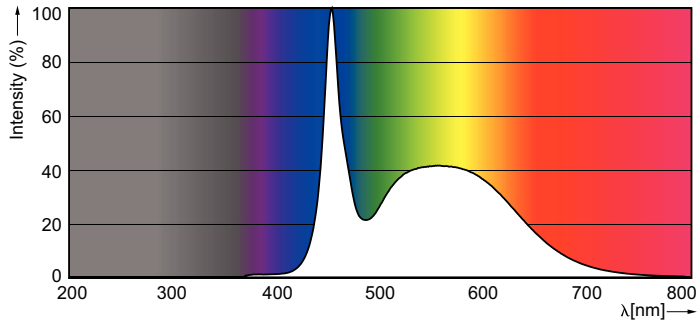

MASTER LEDtube InstantFit HF T5

Fotometriske data