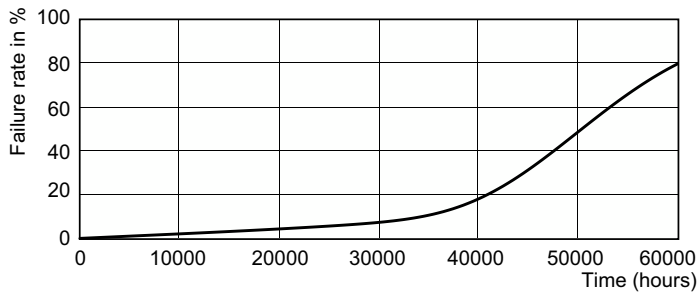

Levetid

Life Expectancy Diagram - MAS LEDtube HF 1500mm HO 26W 865 T5