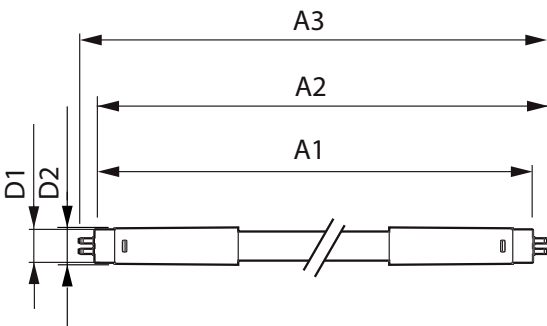

MASTER LEDtube InstantFit HF T5

Mekanikk og innfatning

Lyspæreoverflate	Matt
Lyspæremateriale	Plast
Produktlengde	1 500 mm

Godkjenning og bruksområde

Energisparingsprodukt	Ja
Godkjenningsmerker	TUV CE-merking I samsvar med RoHS KEMA-Keur-sertifikat
Energiforbruk kWh/1000 t	31 kWh

Målskisse

Product	D1	D2	A1	A2	A3
MAS LEDtube HF 1500mm HO 26W 865 T5	15,2 mm	21 mm	1 447,8 mm	1 454,9 mm	1 462 mm

Fotometriske data

General uniform lighting - MAS LEDtube HF 1500mm HO 26W 865 T5

Light Distribution Diagram - MAS LEDtube HF 1500mm HO 26W 865 T5