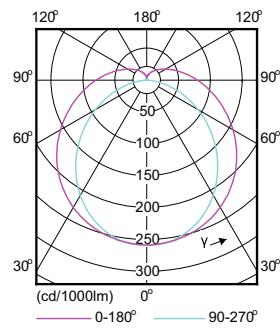

MASTER LEDtube InstantFit HF T5

Mekanikk og innfatning

Lyspæreoverflate	Matt
Lyspæremateriale	Plast
Produktlengde	1 500 mm

Godkjenning og bruksområde

Energisparingsprodukt	Ja
Godkjenningsmerker	TUV CE-merking I samsvar med RoHS KEMA-Keur-sertifikat
Energiforbruk kWh/1000 t	31 kWh

Målskisse

Product	D1	D2	A1	A2	A3
MAS LEDtube HF 1500mm HO 26W 865 T5	15,2 mm	21 mm	1 447,8 mm	1 454,9 mm	1 462 mm

Fotometriske data

General uniform lighting - MAS LEDtube HF 1500mm HO 26W 865 T5

Light Distribution Diagram - MAS LEDtube HF 1500mm HO 26W 865 T5