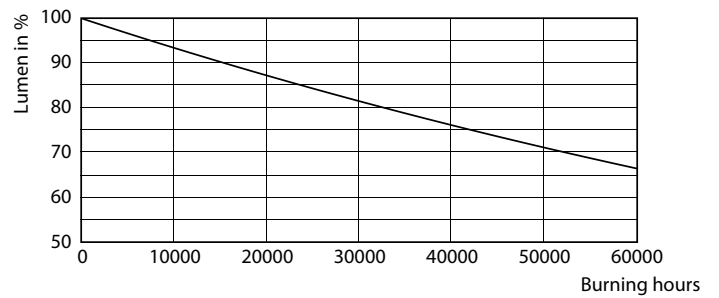

MASTER LEDtube InstantFit HF T5

Fotometriske data

Spectral Power Distribution Colour - MAS LEDtube HF 1500mm HO 26W 865 T5

Levetid

Life Expectancy Diagram - MAS LEDtube HF 1500mm HO 26W 865 T5

Lumen Maintenance Diagram - MAS LEDtube HF 1500mm HO 26W 865 T5