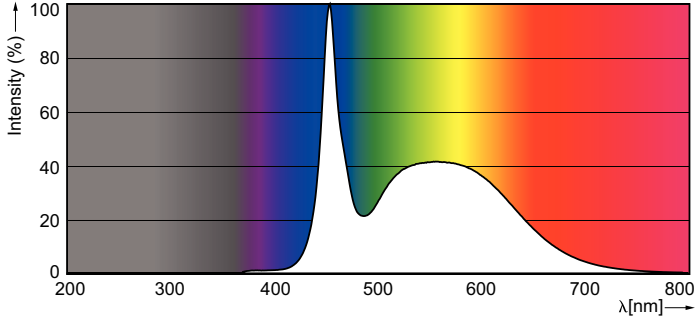

MASTER LEDtube InstantFit HF T5

Fotometrik bilgi