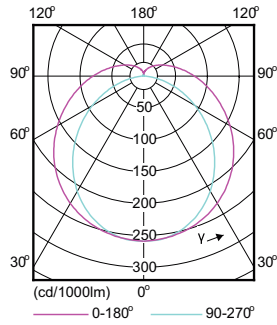

LEDtube HF 1500mm 26W G5 865 3900lm T5 HO