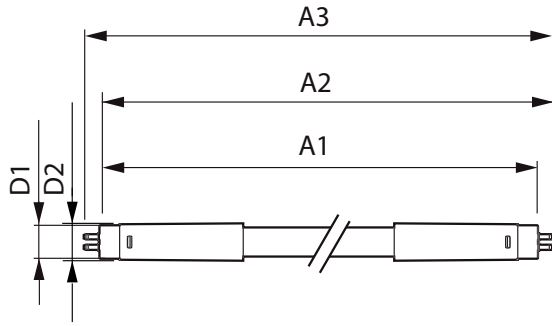

MASTER LEDtube InstantFit HF T5

Mekanik Ayrıntılar ve Muhafaza	
Ürün Uzunluğu	1500 mm
Onay ve Uygulama	
Enerji Verimliliği Etiketleri (EEL)	A++
Enerji Tasarruflu Ürün	Yes
Onay İşaretleri	CE işareti RoHS compliance KEMA Keur certificate
Enerji Tüketimi kWh/1000 sa	31 kWh
Ürün Verileri	
Tam ürün kodu	871869668556300

Sipariş ürün adı	MAS LEDtube HF 1500mm HO 26W 865 T5
EAN/UPC - Ürün	8718696685563
Sipariş kodu	68556300
Numeratör - Paket Başına Miktar	1
Numeratör - Büyük kutu başına paket sayısı	10
Malzeme No. (12NC)	929001296302
Net Ağırlık (Parça Başına)	0,197 kg

Boyutlu çizim

TLED 230V 26W-49W 3700lm 6500K G5 ND

Product	D1	D2	A1	A2	A3
MAS LEDtube HF 1500mm HO 26W 865 T5	15,2 mm	21 mm	1447,8 mm	1454,9 mm	1462 mm

Fotometrik bilgi