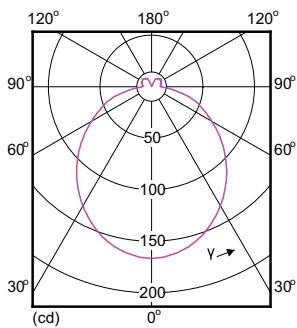

CorePro LEDspot MV

EAN/UPC	8718696686881
Κωδικός παραγγελίας	68688100
Local Code	CLED5GU/120830
Αριθμητής - Ποσότητα ανά συσκευασία	1
Αριθμητής - Πακέτα ανά εξωτερικό κουτί	10

Αρ. υλικού (12NC)	929001297232
Καθαρό βάρος (πεμάχιο)	0,038 kg

Σχεδιάγραμμα διαστάσεων

Product	D	C
Corepro LEDspot 550lm GU10 830 120D	50 mm	55 mm

Φωτομετρικά δεδομένα

CLA LEDspotMV ND 5W PAR16 GU10 830 520lm