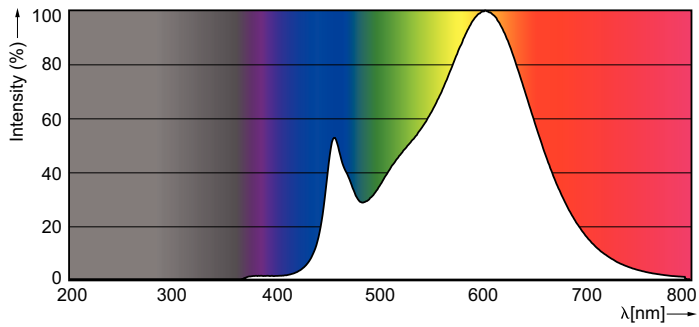

Φωτομετρικά δεδομένα

CLA LEDspotMV ND 5W PAR16 GU10 830 520lm