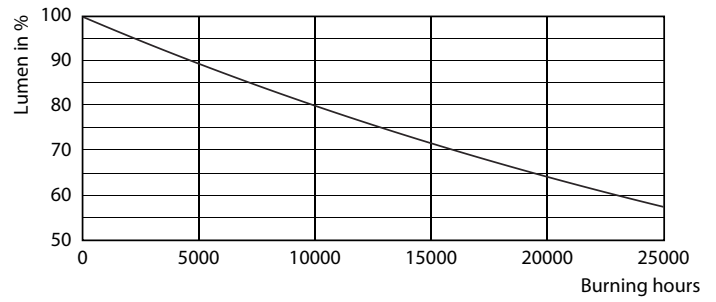

CorePro LEDspot MV

Διάρκεια ζωής

CLA LEDspotMV 50W GU10 827 36D ND

CLA LEDspotMV 50W GU10 827 36D ND