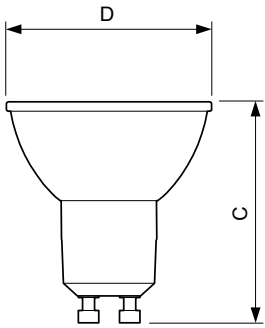

CorePro LEDspot MV

EAN/UPC	8718696686881
Κωδικός παραγγελίας	68688100
Local Code	CLED5GU/120830
Αριθμητής - Ποσότητα ανά συσκευασία	1
Αριθμητής - Πακέτα ανά εξωτερικό κουτί	10

Αρ. υλικού (12NC)	929001297232
Καθαρό βάρος (πεμάχιο)	0,038 kg

Σχεδιάγραμμα διαστάσεων

CLA LEDspotMV ND 500lm GU10 830 120D