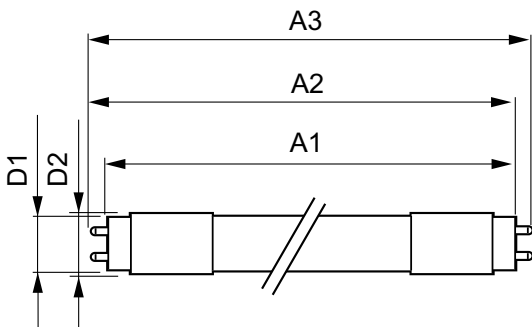

MASTER LEDtube EM/Mains

Системы управления и регулировка яркости света

Возможность изменения яркости света	No
-------------------------------------	----

Механические компоненты и корпус

Длина продукта	1200 mm
----------------	---------

Предупреждение и условия безопасности

• -

Чертеж размеров

TLED 4ft 16W-36W 2300lm 160D 3000K G13ND

Product	D1	D2	A1	A2	A3
MAS LEDtube 1200mm UO 16W 830 T8	25,78 mm	28 mm	1198,2 mm	1205,3 mm	1212,4 mm

Фотометрические данные