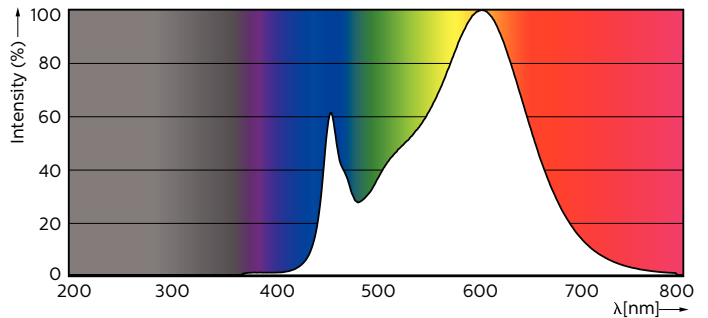

LEDtube 1200mm UO 16W 830 T8

LEDtube 1200mm UO 16W 830 T8