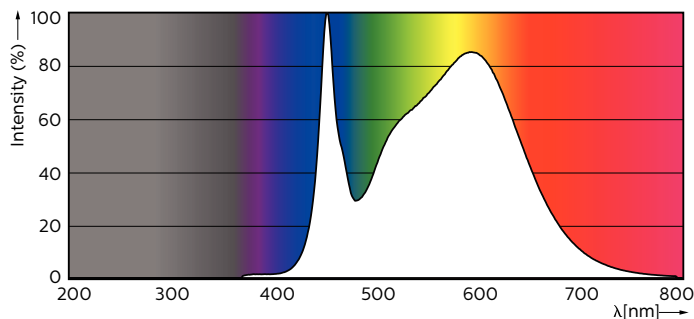

LEDtube 1200mm UO 16W 840 T8