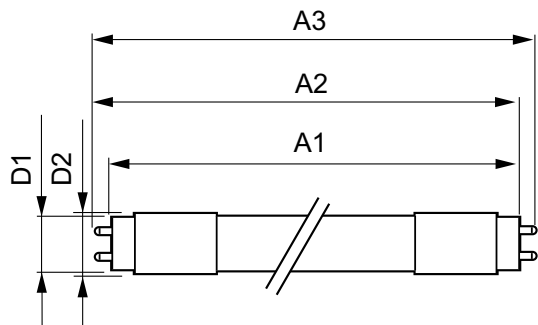

MASTER LEDtube EM/Mains

Mekanisk og innfatning	
Produktlengde	1200 mm
Godkjenning og bruk	
Energieffektivitetsmerke (EEL)	A++
Energisparingsprodukt	Yes
Godkjenningsmerker	CE merke RoHS compliance KEMA Keur certificate
Energiforbruk kWh/1000 t	16 kWh
Produktdata	
Fullstendig produktkode	871869668738300

Produktnavn for bestilling	MAS LEDtube 1200mm UO 16W 840 T8
EAN/UPC – produkt	8718696687383
Bestillingskode	68738300
El-nummer	3861525
Teller – antall per pakke	1
Teller – pakker per utvendige boks	10
Materialenr. (12NC)	929001297902
Nettvekt (stykk)	0,251 kg

Warnings and safety

• -

Målskisse

TLED 4ft 16W-36W 2500lm 160D 4000K G13ND

Product	D1	D2	A1	A2	A3
MAS LEDtube 1200mm UO 16W 840 T8	25,78 mm	28 mm	1198,2 mm	1205,3 mm	1212,4 mm

Fotometriske data

LEDtube 1200mm UO 16W 840 T8