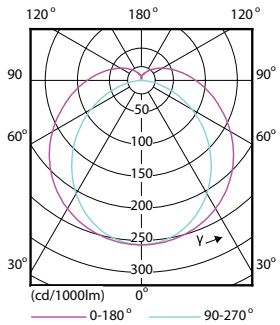

MASTER LEDtube EM/Mains

Fotometriske data