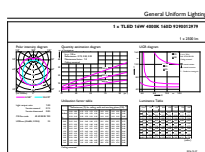

Fotometriske data

LEDtube 1200mm UO 16W 840 T8