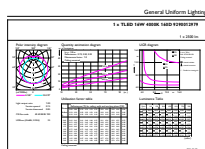

Фотометрические данные

General uniform lighting - MAS LEDtube 1200mm UO 16W 840 T8

Spectral Power Distribution Colour - MAS LEDtube 1200mm UO 16W 840 T8