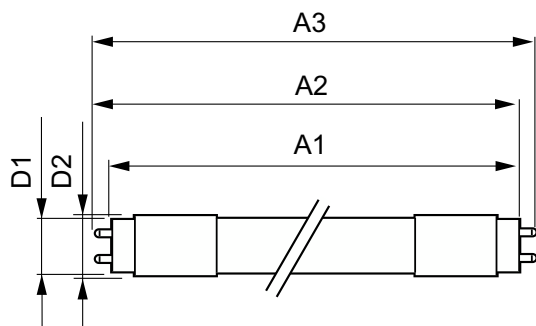

### Данные о продукции

Общая информация	
Цоколь	G13 [Medium Bi-Pin Fluorescent]
Номинальный срок службы	50 000 часов
Цикл переключения	200 000
Осветительная технология	LED
Соответствие стандарту EU RoHS	Да
Технические характеристики освещения	
Код цвета	840 [CCT of 4000K]
Угол пучка света (ном.)	160 °
Светоотдача	2 500 лм
Обозначение цвета	Холодный белый (CW)
Коррелированная цветовая температура (ном.)	4000 K
Эффективность (номинальная) (ном.)	156,00 лм/Вт
Постоянство цвета	<6
Коэффициент цветопередачи (CRI)	83

# MASTER LEDtube EM/Mains

Температура корпуса максимальная (ном.)	55 °C
<b>Системы управления и регулировка яркости света</b>	
Возможность диммирования	Нет
<b>Механические компоненты и корпус</b>	
Длина продукта	1 200 мм
<b>Соответствие требованиям и область применения</b>	
Энергосберегающий продукт	Да
Знаки утверждения	TUV Маркировка CE Соответствие RoHS Сертификат KEMA Keur
Энергопотребление кВт-час/1000 ч	16 kWh

## Чертеж размеров

Product	D1	D2	A1	A2	A3
MAS LEDtube 1200mm UO 16W 840 T8	25,78 мм	28 мм	1 198,2 мм	1 205,3 мм	1 212,4 мм