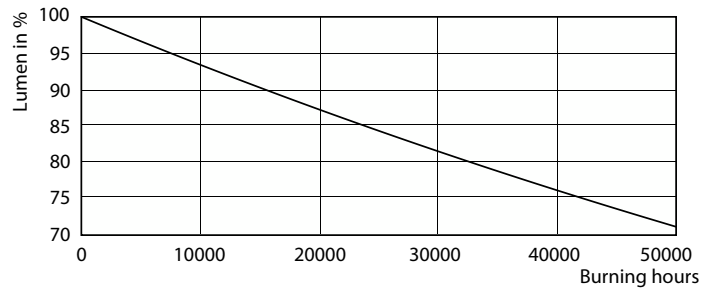

Lumen Maintenance Diagram - MAS LEDtube 1200mm UO 16W 840 T8