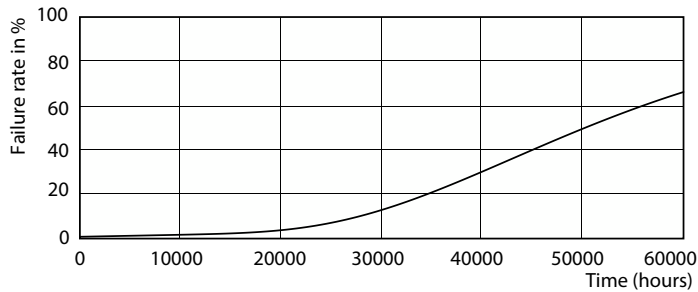

Срок службы

Life Expectancy Diagram - MAS LEDtube 1200mm UO 16W 840 T8