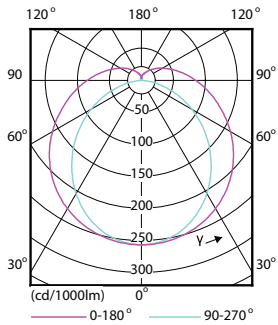

MASTER LEDtube EM/Mains

Фотометрические данные

Light Distribution Diagram - MAS LEDtube 1200mm UO 16W 840 T8