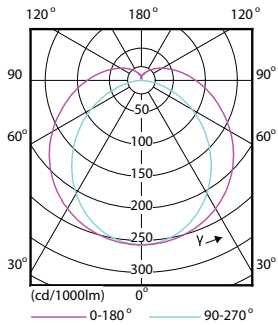

Plano de dimensiones

TLED 4ft 16W-36W 2500lm 160D 6500K G13ND

Product	D1	D2	A1	A2	A3
MASTER LEDtube 1200mm UO 16W 865 T8	25,78 mm	28 mm	1198,2 mm	1205,3 mm	1212,4 mm

Datos fotométricos

General Uniform Lighting
1 x 16W 16W 4000K 160D 1200mm
Page 11

LEDtube 1200mm UO 16W 865 T8

LEDtube 1200mm UO 16W 865 T8

MASTER tubo LED EM/230V T8

Datos fotométricos

LEDtube 600mm 1200mm 1500mm UO T8

Vida útil

LEDtube 600mm 1200mm 1500mm UO T8

LEDtube 600mm 1200mm 1500mm UO T8