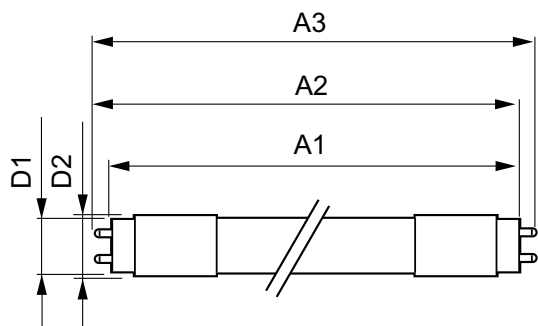

MASTER tubo LED EM/230V T8

Controles y regulación	
Regulable	No
Mecánicos y de carcasa	
Longitud de producto	1200 mm
Forma de la bombilla	Tubo, doble extremo
Aprobación y aplicación	
Etiqueta de eficiencia energética (EEL)	A++
Producto de ahorro de energía	Sí
Certificados disponibles	Marca CE Conformidad con RoHS Certificado KEMA Keur
Consumo energético kWh/1000 h	16 kWh

Datos de producto	
Código de producto completo	871869668740600
Nombre de producto del pedido	MASTER LEDtube 1200mm UO 16W 865 T8
EAN/UPC - Producto	8718696687406
Código de pedido	68740600
Cantidad por paquete	1
Numerador SAP - Paquetes por caja exterior	10
Material SAP	929001298002
Peso neto (pieza) SAP	0,251 kg

Plano de dimensiones

TLED 4ft 16W-36W 2500lm 160D 6500K G13ND

Product	D1	D2	A1	A2	A3
MASTER LEDtube 1200mm UO 16W 865 T8	25,78 mm	28 mm	1198,2 mm	1205,3 mm	1212,4 mm

Datos fotométricos

LEDtube 1200mm UO 16W 865 T8