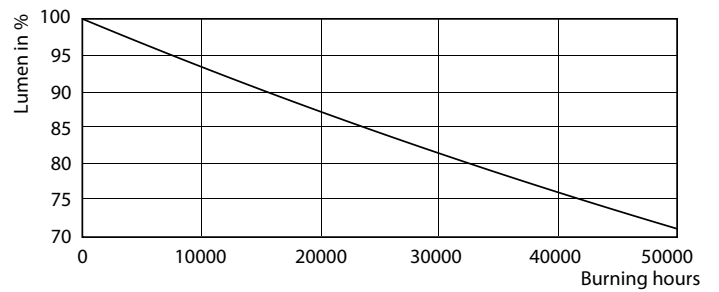

LEDtube 600mm 1200mm 1500mm UO T8