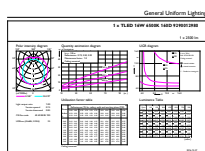

Datos fotométricos

LEDtube 1200mm UO 16W 865 T8