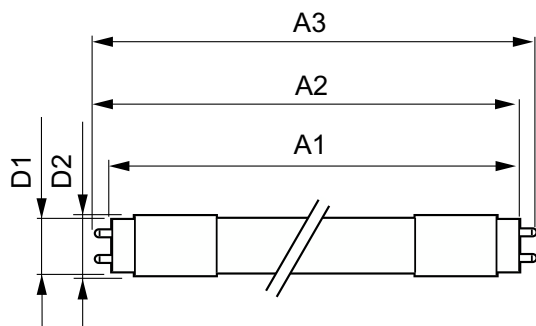

# MASTER LEDtube EM/Mains

Температура корпуса максимальная (ном.)	55 °C
<b>Системы управления и регулировка яркости света</b>	
Возможность диммирования	Нет
<b>Механические компоненты и корпус</b>	
Длина продукта	1 200 мм
<b>Соответствие требованиям и область применения</b>	
Энергосберегающий продукт	Да
Знаки утверждения	TUV Маркировка CE Соответствие RoHS Сертификат KEMA Keur
Энергопотребление кВт-час/1000 ч	16 kWh

## Чертеж размеров

Product	D1	D2	A1	A2	A3
MAS LEDtube 1200mm UO 16W 865 T8	25,78 мм	28 мм	1 198,2 мм	1 205,3 мм	1 212,4 мм