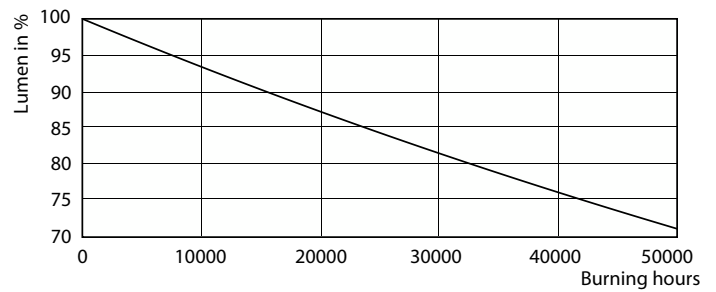

Lumen Maintenance Diagram - MAS LEDtube 1200mm UO 16W 865 T8