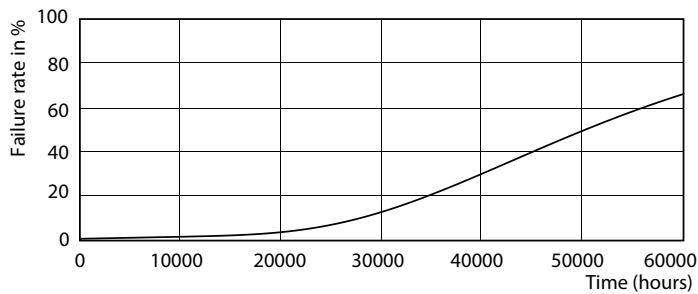

Срок службы

Life Expectancy Diagram - MAS LEDtube 1200mm UO 16W 865 T8