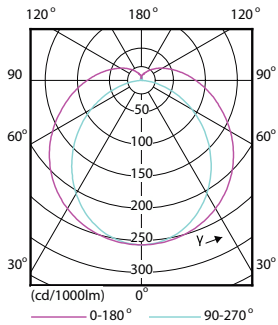

MASTER LEDtube EM/Mains

Фотометрические данные

Light Distribution Diagram - MAS LEDtube 1200mm UO 16W 865 T8