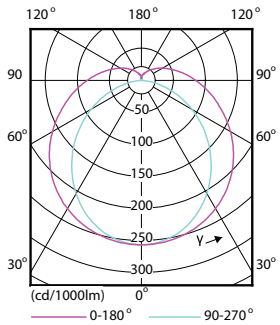

## Dimensional drawing

TLED 4ft 24W-58W 3400lm 160D 3000K G13ND

Product	D1	D2	A1	A2	A3
MAS LEDtube 1500mm UO 24W 830 T8	25.78 mm	28 mm	1498.7 mm	1505.8 mm	1512.9 mm

## Photometric data