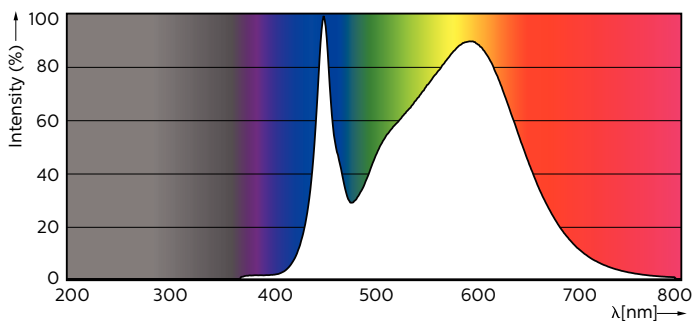

LEDtube 1500mm UO 24W 840 T8