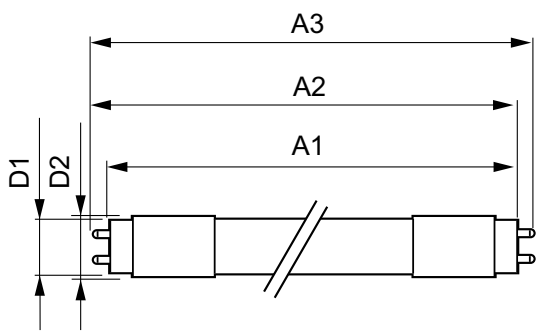

MASTER LEDtube EM/Mains

Mekanik og armaturhus

Produktlængde 1500 mm

Godkendelse og anvendelsesområde

Energimærket (EEL) A++
Energibesparende produkt Yes
Godkendelser TUV CE mærkning RoHS compliance
KEMA Keur certificate
Energiforbrug kWh/1000 t. 24 kWh

Produktdata

Fuldstændig produktkode 871869668744400

Ordreproduktnavn	MAS LEDtube 1500mm UO 24W 840 T8
EAN/UPC – produkt	8718696687444
Ordrekode	68744400
Tæller – antal pr. pakke	1
Tæller – antal pakker pr. kasse (udvendig emballage)	10
SAP-materiale	929001298202
Nettovægt (stykke)	0,310 kg

Advarsler og sikkerhed

- BEMÆRKNINGER: Den generelle energieffektivitet og lysfordeling i alle installationer hvor disse lamper anvendes, afhænger af installationens design.

Målskitse

TLED 4ft 24W-58W 3700lm 160D 4000K G13ND

Product	D1	D2	A1	A2	A3
MAS LEDtube 1500mm UO 24W 840 T8	25,78 mm	28 mm	1498,7 mm	1505,8 mm	1512,9 mm

Fotometriske data