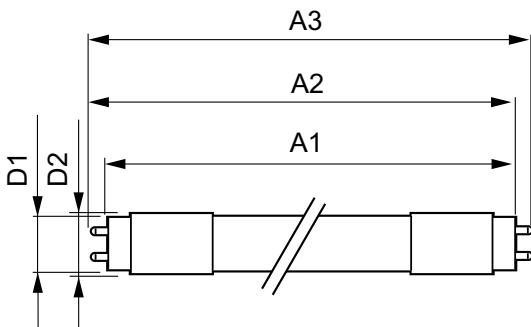

Regulable	No
-----------	----

Mecánicos y de carcasa

Longitud de producto	1500 mm
----------------------	---------

Aprobación y aplicación

Etiqueta de eficiencia energética (EEL)	A++
Producto de ahorro de energía	Sí
Certificados disponibles	Marca CE Conformidad con RoHS Certificado KEMA Keur
Consumo energético kWh/1000 h	24 kWh

Plano de dimensiones

TLED 4ft 24W-58W 3700lm 160D 4000K G13ND

Product	D1	D2	A1	A2	A3
MASTER LEDtube 1500mm UO 24W 840 T8	25,78 mm	28 mm	1498,7 mm	1505,8 mm	1512,9 mm

Datos fotométricos

LEDtube 1500mm UO 24W 840 T8