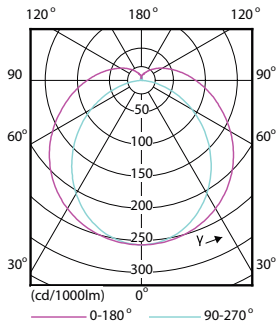

Plano de dimensiones

TLED 4ft 24W-58W 3700lm 160D 4000K G13ND

Product	D1	D2	A1	A2	A3
MASTER LEDtube 1500mm UO 24W 840 T8	25,78 mm	28 mm	1498,7 mm	1505,8 mm	1512,9 mm

Datos fotométricos

LEDtube 1500mm UO 24W 840 T8

LEDtube 1500mm UO 24W 840 T8

MASTER tubo LED EM/230V T8

Datos fotométricos

LEDtube 600mm 1200mm 1500mm UO T8

Vida útil

LEDtube 600mm 1200mm 1500mm UO T8

LEDtube 600mm 1200mm 1500mm UO T8