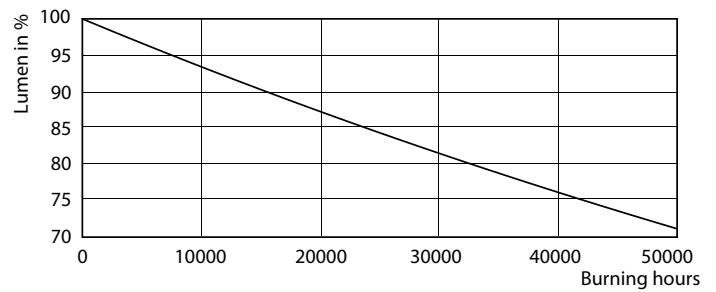

LEDtube 600mm 1200mm 1500mm UO T8

LEDtube 1500mm HO 20W840 T8

MASTER LEDtubo EM/230V

Datos fotométricos

LEDtubo 1500mm HO 20W840 T8

Vida útil

LEDtubo 600mm 1200mm 1500mm UO T8

LEDtubo 600mm 1200mm 1500mm UO T8