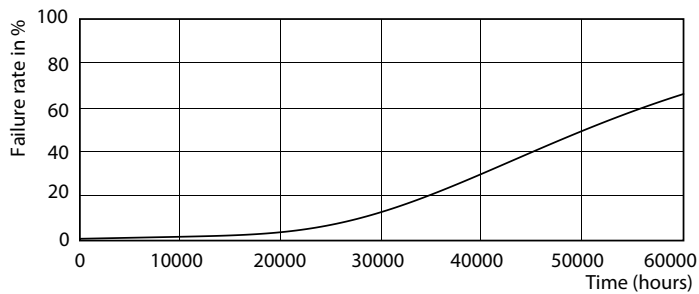

LEDtube 600mm 1200mm 1500mm UO T8

LEDtube 1500mm HO 20W840 T8

MASTER LEDtubo EM/230V

Datos fotométricos

LEDtubo 1500mm HO 20W840 T8

Vida útil

LEDtubo 600mm 1200mm 1500mm UO T8

LEDtubo 600mm 1200mm 1500mm UO T8