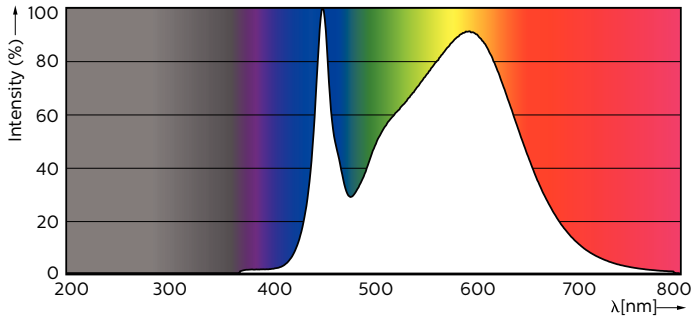

MASTER LEDtubo EM/230V

Datos fotométricos

LEDtubo 1500mm HO 20W840 T8