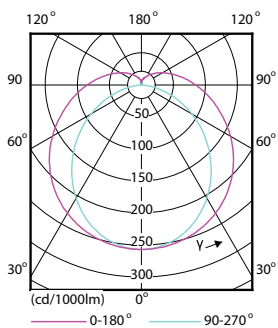

Advertencias y seguridad

· ·

Plano de dimensiones

TLED 5ft 20W-58W 3100lm 160D 4000K G13ND

Product	D1	D2	A1	A2	A3
MAS LEDtube 1500mm HO 20W840 T8	25,78 mm	28 mm	1500 mm	1507,1 mm	1514,2 mm

Datos fotométricos

LEDtube 600mm 1200mm 1500mm UO T8

LEDtube 1500mm HO 20W840 T8

MASTER LEDtubo EM/230V

Datos fotométricos

LEDtubo 1500mm HO 20W840 T8

Vida útil

LEDtubo 600mm 1200mm 1500mm UO T8

LEDtubo 600mm 1200mm 1500mm UO T8