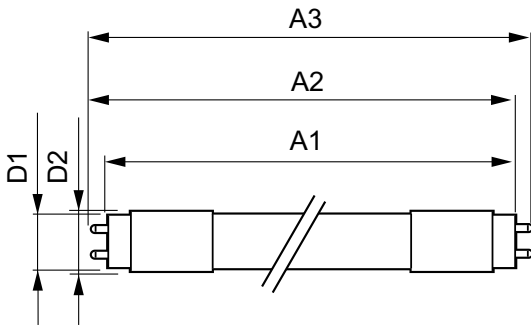

Datos de producto

Código de producto completo	871869668714700
Nombre de producto del pedido	MAS LEDtube 1500mm HO 20W840 T8

EAN/UPC - Producto	8718696687147
Código de pedido	68714700
Cantidad por paquete	1
Numerador - Paquetes por caja exterior	10
N.º de material (12NC)	929001298702
Peso neto (pieza)	0,310 kg

Advertencias y seguridad

· ·

Plano de dimensiones

TLED 5ft 20W-58W 3100lm 160D 4000K G13ND

Product	D1	D2	A1	A2	A3
MAS LEDtube 1500mm HO 20W840 T8	25,78 mm	28 mm	1500 mm	1507,1 mm	1514,2 mm

Datos fotométricos

LEDtube 600mm 1200mm 1500mm UO T8

LEDtube 1500mm HO 20W840 T8

MASTER LEDtubo EM/230V

Datos fotométricos

LEDtubo 1500mm HO 20W840 T8

Vida útil

LEDtubo 600mm 1200mm 1500mm UO T8

LEDtubo 600mm 1200mm 1500mm UO T8