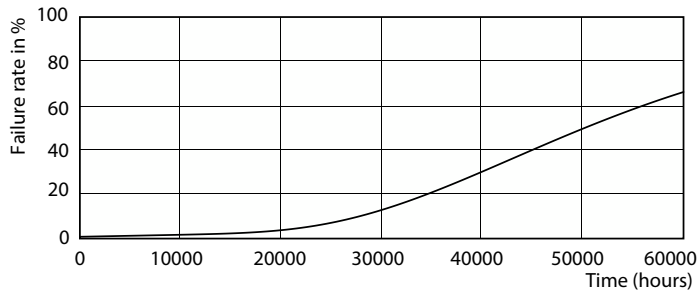

Levensduur

Life Expectancy Diagram - MAS LEDtube 1500mm HO 20W865 T8