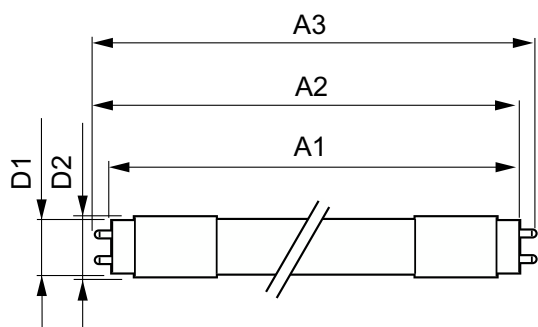

MASTER LEDtube EM/Mains T8

Operationele temperatuur	
Omgevingstemperatuurbereik	-20 °C t/m 45 °C
T-behuizing maximaal (nom.)	60 °C
Dimbaarheid en regelsystemen	
Dimbaar	Nee
Eigenschappen behuizing en afmetingen	
Productlengte	1.500 mm
Keurmerken en classificaties	
Energiebesparend product	Ja
Keurmerken	CE-markering Conform RoHS KEMA Keurcertificaat
Energieverbruik kWh/1.000 uur	20 kWh

Productgegevens	
Productnaam voor bestelling	MAS LEDtube 1500mm HO 20W865 T8
Volledige productnaam	MASTER LEDtube 1500mm HO 20W865 T8
Full EOC	871869668716100
Bestelcode	68716100
Materiaalnr. (12NC)	929001298802
Lokale code	MTMTHO15020W865
Numerator - Aantal per pak	1
EAN/UPC - product/behuizing	8718696687161
Numerator - Dozen per buitendoos	10
EAN/UPC - Case	8718696687178

Maatschets

Product	D1	D2	A1	A2	A3
MAS LEDtube 1500mm HO 20W865 T8	25,78 mm	28 mm	1.500 mm	1.507,1 mm	1.514,2 mm