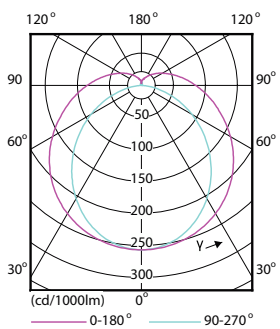

Fotometrische gegevens

Light Distribution Diagram - MAS LEDtube 1500mm HO 20W865 T8

General uniform lighting - MAS LEDtube 1500mm HO 20W865 T8