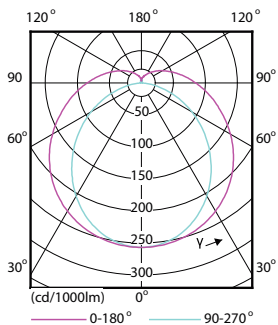

Varování a bezpečnost

- POZNÁMKY: Celkovou energetickou účinnost a rozptyl světla jakékoli instalace využívající tyto světelné zdroje určuje design instalace.

Rozměrové výkresy

TLED 4ft 14W-36W 2000lm 160D 3000K G13ND

Product	D1	D2	A1	A2	A3
MAS LEDtube 1200mm HO 14W830 T8	25,78 mm	28 mm	1198,2 mm	1205,3 mm	1212,4 mm

Fotometrické údaje

LEDtube 1200mm HO 14W830 T8

MASTER LEDtube EM/Mains

Fotometrické údaje

Životnost