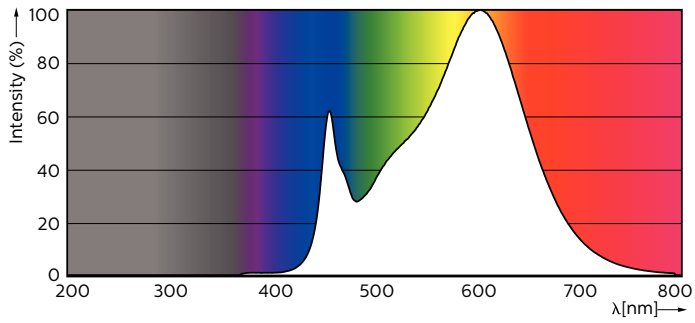

Product	D1	D2	A1	A2	A3
MAS LEDtube 1200mm HO 14W830 T8	25,78 mm	28 mm	1198,2 mm	1205,3 mm	1212,4 mm

Fotometrické údaje

LEDtube 1200mm HO 14W830 T8

MASTER LEDtube EM/Mains

Fotometrické údaje

Životnost