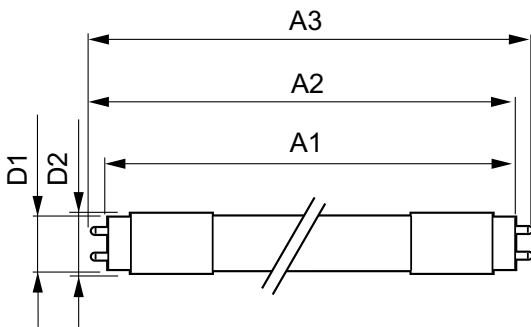

MASTER LEDtube EM/Mains

Approval and Application

Štítek energetické účinnosti (EEL)	A++
Výrobek šetřící energii	Yes
Značky schválení	CE marking RoHS compliance KEMA Keur certificate
Spotřeba energie kWh/1000 h	14 kWh

Product Data

Úplný kód výrobku	871869668718500

Objednávací název produktu	MAS LEDtube 1200mm HO 14W830 T8
EAN/UPC – výrobek	8718696687185
Objednávací kód	68718500
Číslování – počet v balení	1
Číslování – balení v krabici	10
Materiál č. (12NC)	929001298902
Celková hmotnost (kus)	0,270 kg

Varování a bezpečnost

- POZNÁMKY: Celkovou energetickou účinnost a rozptyl světla jakékoli instalace využívající tyto světelné zdroje určuje design instalace.

Rozměrové výkresy

TLED 4ft 14W-36W 2000lm 160D 3000K G13ND

Product	D1	D2	A1	A2	A3
MAS LEDtube 1200mm HO 14W830 T8	25,78 mm	28 mm	1198,2 mm	1205,3 mm	1212,4 mm