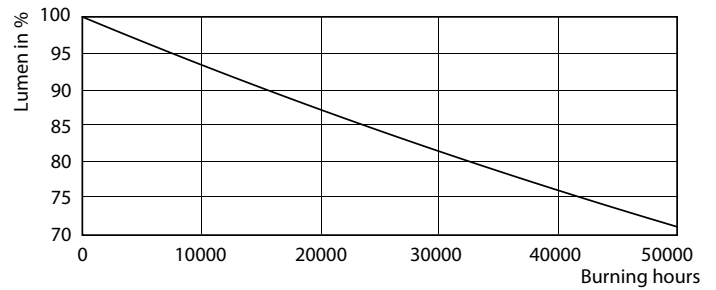

Productlengte	1.200 mm
---------------	----------

Keurmerken en classificaties

Energiebesparend product	Ja
Keurmerken	CE-markering Conform RoHS KEMA Keurcertificaat
Energieverbruik kWh/1.000 uur	14 kWh

Productgegevens

MASTER LEDtube EM/Mains T8

Fotometrische gegevens

Spectral Power Distribution Colour - MAS LEDtube 1200mm HO 14W865 T8

Levensduur

Life Expectancy Diagram - MAS LEDtube 1200mm HO 14W865 T8

Lumen Maintenance Diagram - MAS LEDtube 1200mm HO 14W865 T8