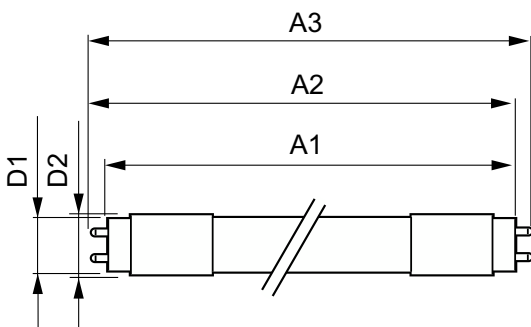

MASTER LEDtube EM/Mains T8

Operationele temperatuur

Omgevingstemperatuurbereik	-20 °C t/m 45 °C
T-behuizing maximaal (nom.)	55 °C

Dimbaarheid en regelsystemen

Dimbaar	Nee

Eigenschappen behuizing en afmetingen

Productlengte	1.200 mm

Keurmerken en classificaties

Energiebesparend product	Ja
Keurmerken	CE-markering Conform RoHS KEMA Keurcertificaat
Energieverbruik kWh/1.000 uur	14 kWh

Productgegevens

Productnaam voor bestelling	MAS LEDtube 1200mm HO 14W865 T8
Volledige productnaam	MASTER LEDtube 1200mm HO 14W865 T8
Full EOC	87186966872200
Bestelcode	68722200
Materiaalnr. (12NC)	929001299102
Lokale code	MTMTHO12014W865
Numerator - Aantal per pak	1
EAN/UPC - product/behuizing	8718696687222
Numerator - Dozen per buitendoos	10
EAN/UPC - Case	8718696687239

Maatschets

Product	D1	D2	A1	A2	A3
MAS LEDtube 1200mm HO 14W865 T8	25,78 mm	28 mm	1.198,2 mm	1.205,3 mm	1.212,4 mm