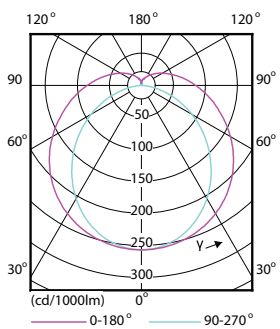

Productlengte	1.200 mm
---------------	----------

Keurmerken en classificaties

Energiebesparend product	Ja
Keurmerken	CE-markering Conform RoHS KEMA Keurcertificaat
Energieverbruik kWh/1.000 uur	14 kWh

Productgegevens

Maatschets

Product	D1	D2	A1	A2	A3
MAS LEDtube 1200mm HO 14W865 T8	25,78 mm	28 mm	1.198,2 mm	1.205,3 mm	1.212,4 mm

Fotometrische gegevens

Light Distribution Diagram - MAS LEDtube 1200mm HO 14W865 T8

General uniform lighting - MAS LEDtube 1200mm HO 14W865 T8