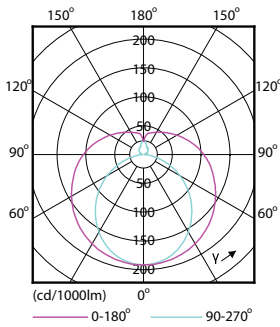

Dimensional drawing

TLED 220-240V 20-36W 3000K G13 EcoFit

Product	D1	D2	A1	A2	A3
LEDtube HO 1200mm 20W 730 T8 AP I G	25.7 mm	28 mm	1198 mm	1205 mm	1212 mm

Photometric data

LEDtube HO 20W G13 730 T8 AP I G