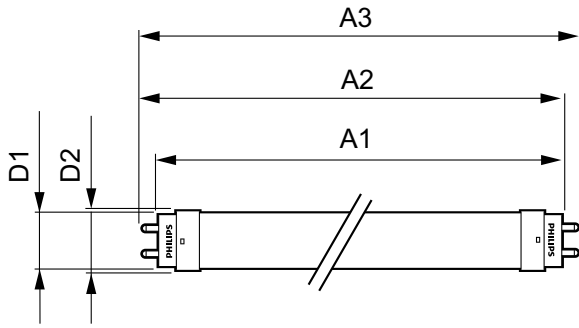

Essential LEDtube

Order product name	LEDtube HO 1200mm 20W 730 T8 AP I G
EAN/UPC - Product	8718696687628
Order code	929001299808
Numerator - Quantity Per Pack	1
Numerator - Packs per outer box	10

Material Nr. (12NC)	929001299808
Net Weight (Piece)	0.215 kg

Dimensional drawing

TLED 220-240V 20-36W 3000K G13 EcoFit

Product	D1	D2	A1	A2	A3
LEDtube HO 1200mm 20W 730 T8 AP I G	25.7 mm	28 mm	1198 mm	1205 mm	1212 mm

Photometric data

LEDtube HO 20W G13 730 T8 AP I G