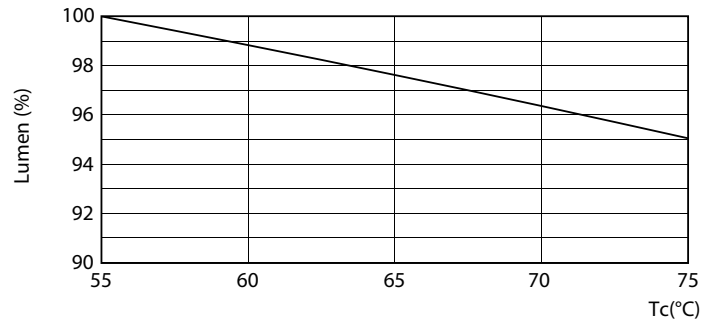

Levetid

LEDtube HF HO-UO 14-24W G13 830-865 T8

LEDtube HF 1200mm HO-UO 14-16W G13 830-865 T8