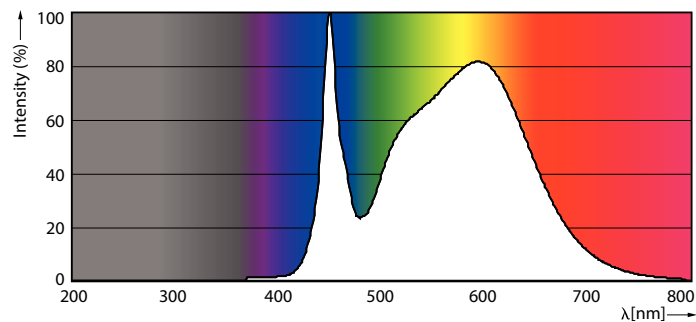

Fotometriske data

MAS LEDtube HF 1200mm UO 16W840 T8

MAS LEDtube HF 1200mm UO 16W840 T8