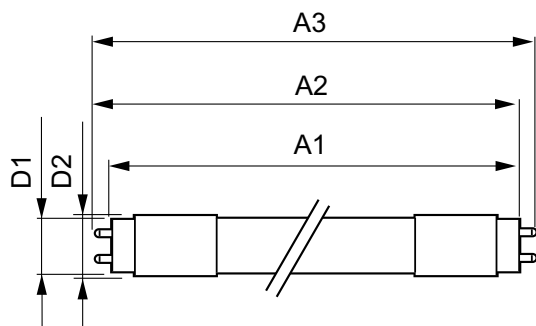

MASTER LEDtube InstantFit HF

Lysstyringssystemer og dæmpning	
Dæmpbar	Ja
Mekanik og armaturhus	
Produktlængde	1200 mm
Godkendelse og anvendelsesområde	
Energimærket (EEL)	A++
Energibesparende produkt	Yes
Godkendelser	RoHS compliance TUV CE mærkning KEMA Keur certificate
Energiforbrug kWh/1000 t.	20 kWh

Produktdata	
Fuldstændig produktkode	871869668796300
Ordreproduktnavn	MASTER LEDtube HF 1200mm UO 16W840 T8
EAN/UPC – produkt	8718696687963
Ordrekode	68796300
Tæller – antal pr. pakke	1
Tæller – antal pakker pr. kasse (udvendig emballage)	10
SAP-materiale	929001300002
Nettovægt (stykke)	0,360 kg

Advarsler og sikkerhed

- BEMÆRKNINGER: Den samlede energieffektivitet og lysfordeling af hvilken som helst installation, der benytter disse armaturer, er bestemt af installationsdesignet.

Målskitse

MAS LEDtube HF 1200mm UO 18W840 T8

Product	D1	D2	A1	A2	A3
MASTER LEDtube HF 1200mm UO 16W840 T8	25,6 mm	28 mm	1198,1 mm	1205,2 mm	1212,3 mm