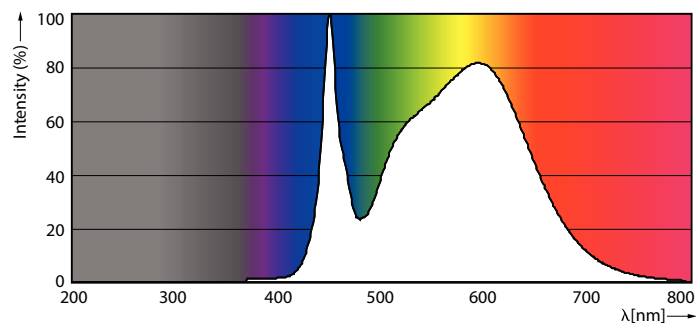

Фотометрические данные

Spectral Power Distribution Colour - MAS LEDtube HF 1200mm UO 16W840 T8

General uniform lighting - MAS LEDtube HF 1200mm UO 16W840 T8