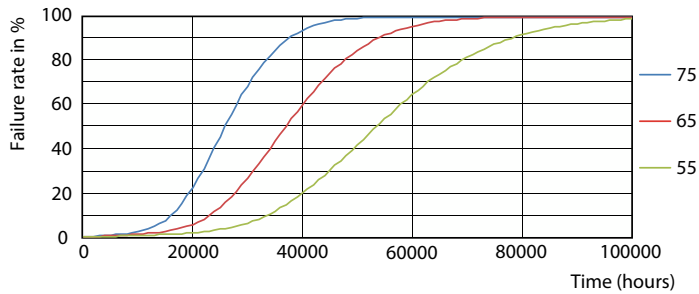

Lumen Maintenance Diagram - MAS LEDtube HF 1200mm UO 16W840 T8

Life Expectancy Diagram - MAS LEDtube HF 1200mm UO 16W840 T8