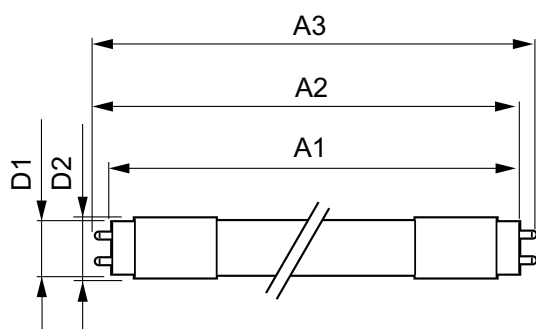

Предупреждение и условия безопасности

Данные о продукции

Общая информация	
Цоколь	G13 ROT (Rotating) [Medium Bi-Pin Fluorescent]
Номинальный срок службы	60 000 часов
Цикл переключения	50 000
Осветительная технология	LED
Исходное измерение потока	Sphere
Маркировка CE	Да
Соответствие стандарту EU RoHS	Да
Технические характеристики освещения	
Код цвета	840 [CCT of 4000K]
Угол пучка света (ном.)	160 °
Светоотдача	2 500 лм
Обозначение цвета	Холодный белый (CW)
Коррелированная цветовая температура (ном.)	4000 K

Чертеж размеров

Product	D1	D2	A1	A2	A3
MAS LEDtube HF 1200mm UO 16W840 T8	25,6 мм	28 мм	1 198,1 мм	1 205,2 мм	1 212,3 мм

Фотометрические данные

Spectral Power Distribution Colour - MAS LEDtube HF 1200mm UO 16W840 T8