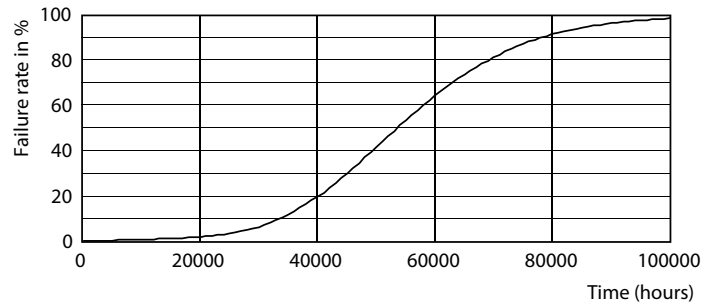

Life Expectancy Diagram - MAS LEDtube HF 1200mm UO 16W840 T8