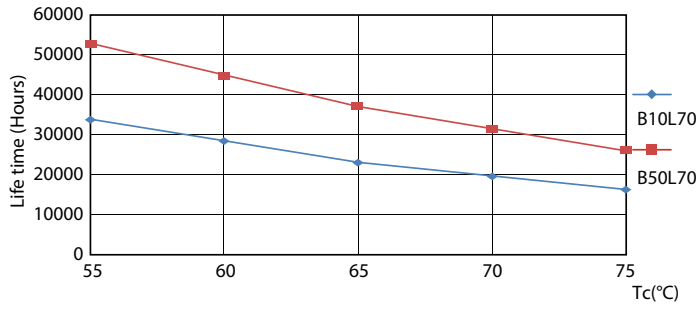

MASTER LEDtube InstantFit HF

Срок службы

Life Expectancy Diagram - MAS LEDtube HF 1200mm UO 16W840 T8