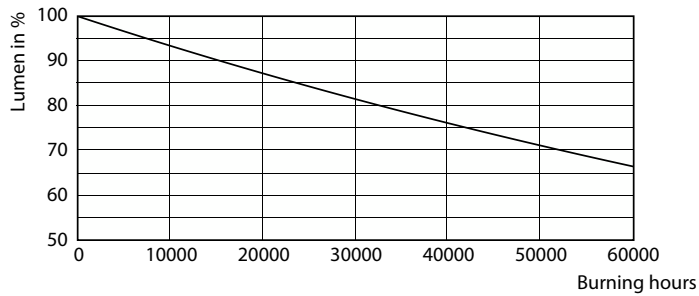

Срок службы