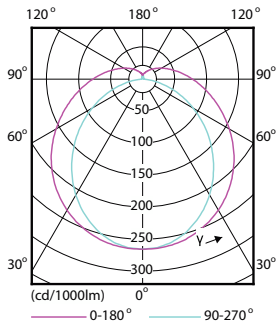

MASTER LEDtube InstantFit HF

Фотометрические данные

Light Distribution Diagram - MAS LEDtube HF 1200mm UO 16W840 T8