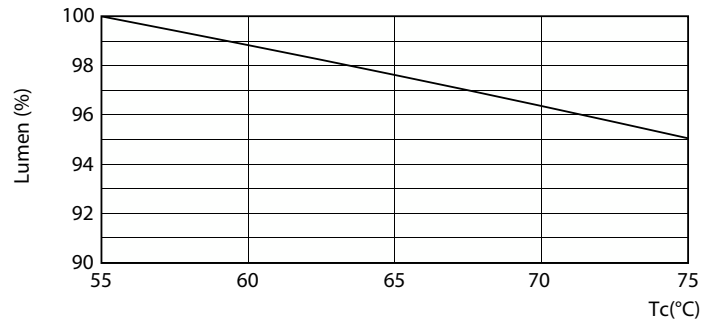

Lumen Maintenance Diagram - MAS LEDtube HF 1200mm UO 16W840 T8