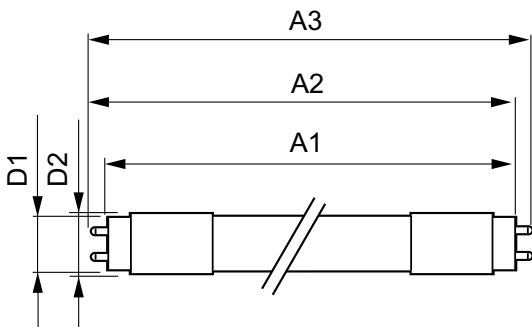

MASTER LEDtube InstantFit HF

Styrenheter och dimming

Dimbara	Ja

Mekanik och armaturhus

Produktlängd	1200 mm

Användning och godkännande

Energieffektivitetsetikett (EEL)	A+
Energisparande produkt	Yes
Godkännandemärkningar	RoHS compliance CE-märkning KEMA Keur certificate
Energiförbrukning kWh/1 000 tim	20 kWh

Produktdata

Fullständig produktkod	871869668800700
Beställningsproduktnamn	MASTER LEDtube HF 1200mm UO 16W830 T8
EAN/UPC – Produkt	8718696688007
Beställningsnummer	68800700
Räknare – Antal per förpackning	1
Räknare - antal förpackningar per kartong	10
Materialnummer (12NC)	929001300202
Nettovikt (stycke)	0,360 kg

Varning och Säkerhet

• OBS! Den totala energieffektiviteten och ljusfördelningen i installationer med de här ljuskällorna varierar beroende på utförande.

Måttskiss

MAS LEDtube HF 1200mm UO 18W830 T8

Product	D1	D2	A1	A2	A3
MASTER LEDtube HF 1200mm UO 16W830 T8	25,6 mm	28 mm	1198,1 mm	1205,2 mm	1212,3 mm