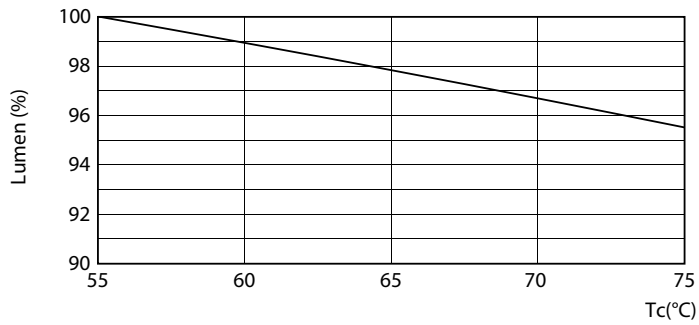

MASTER LEDtube InstantFit HF

Valonjakotiedot

Käyttöikä

LEDtube HF 1500mm HO-UO 20-24W G13 830-865 T8