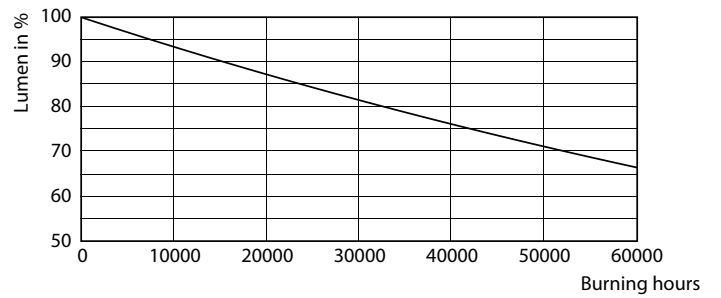

MASTER LEDtube InstantFit HF

Valonjakotiedot

Käyttöikä

LEDtube HF 1500mm HO-UO 20-24W G13 830-865 T8