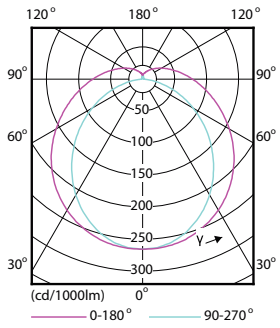

Valonjakotiedot

MAS LEDtube HF 1500mm UO 24W840 T8

MAS LEDtube HF 1500mm UO 24W840 T8

MASTER LEDtube InstantFit HF

Valonjakotiedot

Käyttöikä

LEDtube HF 1500mm HO-UO 20-24W G13 830-865 T8

MASTER LEDtube InstantFit HF