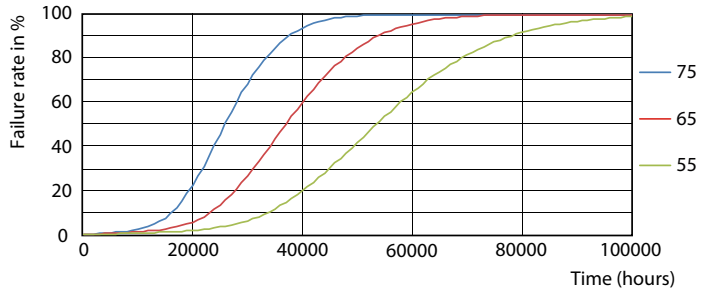

MASTER LEDtube InstantFit HF

Käyttöikä

LEDtube HF HO-UO 14-24W G13 830-865 T8

LEDtube HF HO-UO 14-24W G13 830-865 T8