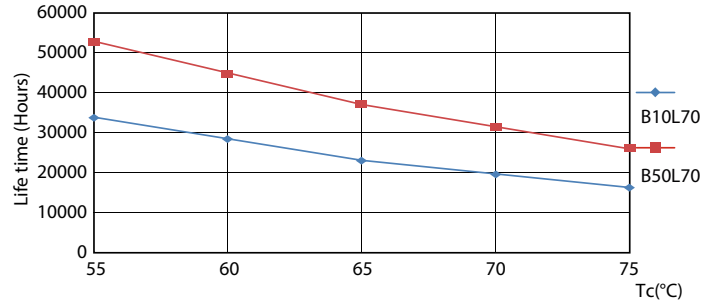

MASTER LEDtube InstantFit HF

Käyttöikä

LEDtube HF HO-UO 14-24W G13 830-865 T8

LEDtube HF HO-UO 14-24W G13 830-865 T8