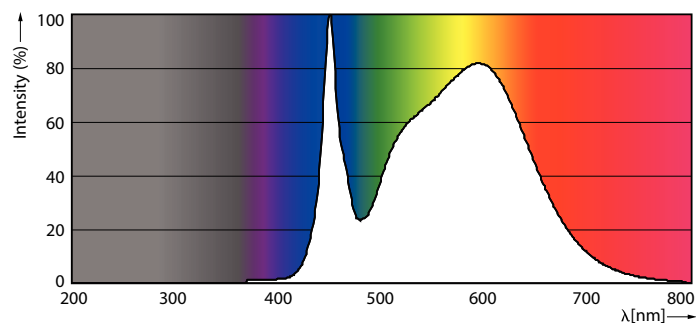

Valonjakotiedot

MAS LEDtube HF 1500mm UO 24W840 T8