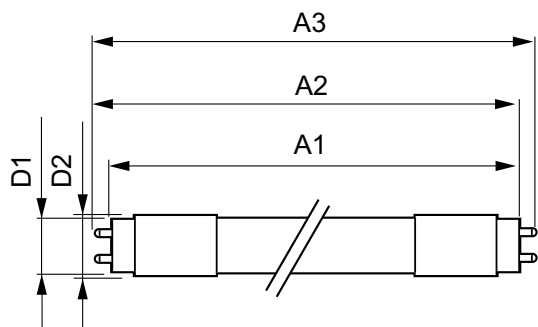

MASTER LEDtube InstantFit HF

Mekaaniset tiedot ja runko	
Tuotteen pituus	1500 mm
Hyväksyntä ja käyttökohteet	
Energiatohokkuusmerkintä (EEL)	A++
Energiaa säästävä tuote	Yes
Hyväksyntämerkinnät	RoHS compliance CE merkintä KEMA Keur certificate
Energiankulutus kWh/1000 h	29 kWh
Tuotetiedot	
Koko tuotekoodi	871869668802100

Tilaustuotteen nimi	MASTER LEDtube HF 1500mm UO 24W840 T8
EAN/UPC – tuote	8718696688021
Tilaukoodi	68802100
Sähkönumero	4721557
Osoittaja – määrä/pakkaus	1
Osoittaja – pakkauksia ulommassa laatikossa	10
Materiaalinumero (12NC)	929001300302
Nettopaino (kappale)	0,450 kg

Rajoitukset ja turvallisuus

• HUOM.: Näitä lamppeja käyttävien asennusten energiatohokkuus ja valojakauma riippuu asennuksen suunnittelusta.

Mittapiirros

MAS LEDtube HF 1500mm UO 25W840 T8

Product	D1	D2	A1	A2	A3
MASTER LEDtube HF 1500mm UO 24W840 T8	25,6 mm	28 mm	1498,7 mm	1505,8 mm	1512,9 mm