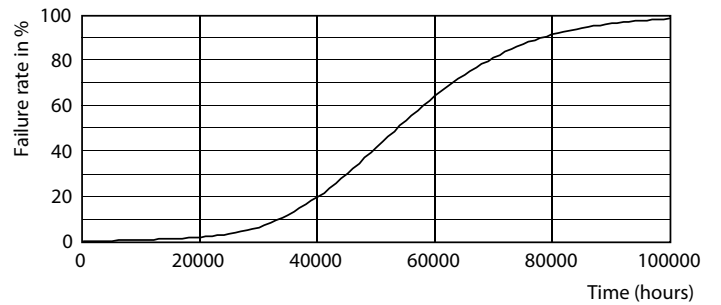

Valonjakotiedot

MAS LEDtube HF 1500mm UO 24W840 T8

MAS LEDtube HF 1500mm UO 24W840 T8

MASTER LEDtube InstantFit HF

Valonjakotiedot

Käyttöikä

LEDtube HF 1500mm HO-UO 20-24W G13 830-865 T8

MASTER LEDtube InstantFit HF