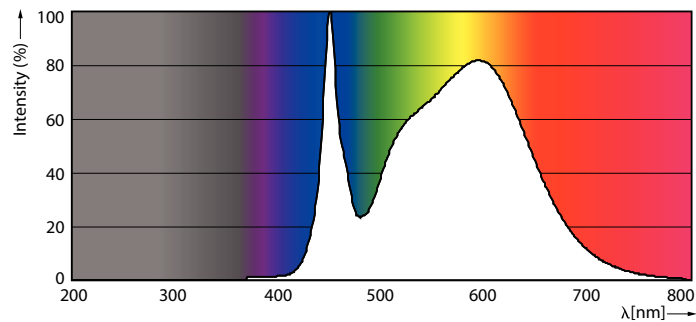

Fotometriska data

MAS LEDtube HF 1500mm UO 24W840 T8

General Uniform Lighting

MAS LEDtube HF 1500mm UO 24W840 T8