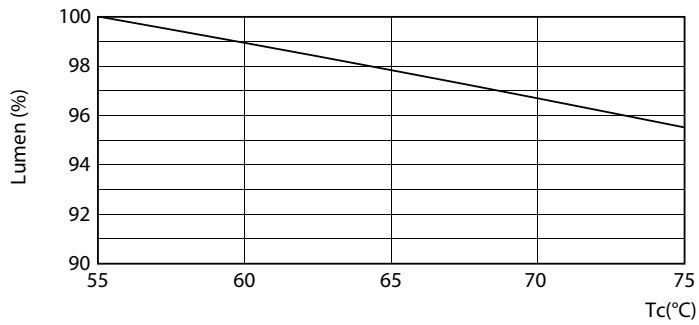

Fotometriska data

MAS LEDtube HF 1500mm UO 24W840 T8

General Uniform Lighting

MAS LEDtube HF 1500mm UO 24W840 T8

MASTER LEDtube InstantFit HF

Fotometriska data

Livslängd

LEDtube HF 1500mm HO-UO 20-24W G13 830-865 T8