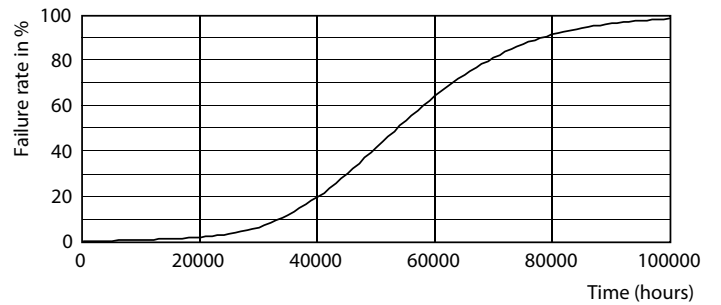

Fotometriska data

MAS LEDtube HF 1500mm UO 24W840 T8

General Uniform Lighting

MAS LEDtube HF 1500mm UO 24W840 T8

MASTER LEDtube InstantFit HF

Fotometriska data

Livslängd

LEDtube HF 1500mm HO-UO 20-24W G13 830-865 T8