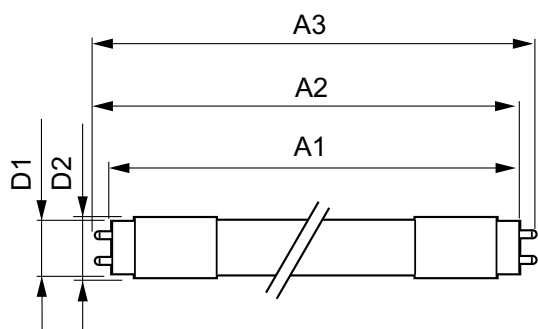

MASTER LEDtube InstantFit HF

Styrenheter och dimming

Dimbara	Ja

Mekanik och armaturhus

Produktlängd	1500 mm

Användning och godkännande

Energieffektivitetsetikett (EEL)	A++
Energisparande produkt	Yes
Godkännandemärkningar	RoHS compliance CE-märkning KEMA Keur certificate
Energiförbrukning kWh/1 000 tim	29 kWh

Produktdata

Fullständig produktkod	871869668802100
Beställningsproduktnamn	MASTER LEDtube HF 1500mm UO 24W840 T8
EAN/UPC – Produkt	8718696688021
Beställningsnummer	68802100
Räknare – Antal per förpackning	1
Räknare - antal förpackningar per kartong	10
Materialnummer (12NC)	929001300302
Nettovikt (stycke)	0,450 kg

Varning och Säkerhet

• OBS! Den totala energieffektiviteten och ljusfördelningen i installationer med de här ljuskällorna varierar beroende på utförande.

Måttskiss

MAS LEDtube HF 1500mm UO 25W840 T8

Product	D1	D2	A1	A2	A3
MASTER LEDtube HF 1500mm UO 24W840 T8	25,6 mm	28 mm	1498,7 mm	1505,8 mm	1512,9 mm