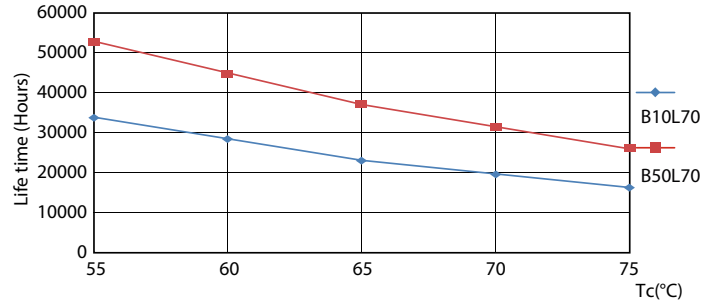

MASTER LEDtube InstantFit HF

Livslängd

LEDtube HF HO-UO 14-24W G13 830-865 T8

LEDtube HF HO-UO 14-24W G13 830-865 T8