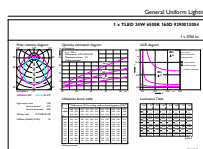

MAS LEDtube HF 1500mm UO 24W865 T8