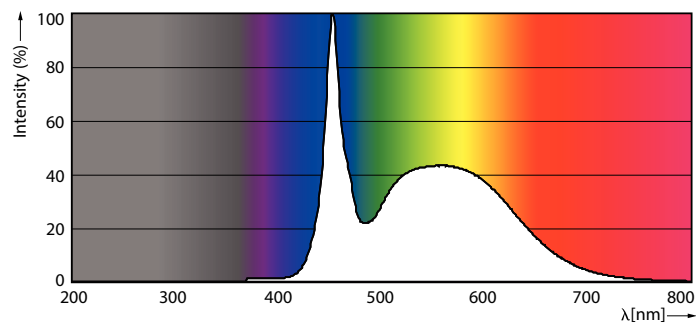

Dados fotométricos

MAS LEDtube HF 1500mm UO 24W865 T8

MAS LEDtube HF 1500mm UO 24W865 T8