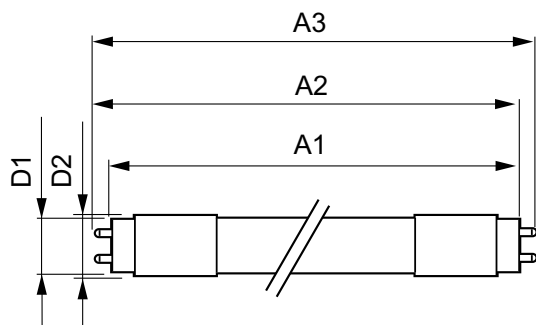

MASTER LEDtube InstantFit HF

Mekaaniset tiedot ja runko	
Tuotteen pituus	1500 mm
Hyväksyntä ja käyttökohteet	
Energiatohokkuusmerkintä (EEL)	A++
Energiaa säästävä tuote	Yes
Hyväksyntämerkinnät	RoHS compliance CE merkintä KEMA Keur certificate
Energiankulutus kWh/1000 h	29 kWh
Tuotetiedot	
Koko tuotekoodi	871869668806900

Tilaustuotteen nimi	MASTER LEDtube HF 1500mm UO 24W830 T8
EAN/UPC – tuote	8718696688069
Tilaukoodi	68806900
Sähkönumero	4721556
Osoittaja – määrä/pakkaus	1
Osoittaja – pakkauksia ulommassa laatikossa	10
Materiaalinumero (12NC)	929001300502
Nettopaino (kappale)	0,450 kg

Rajoitukset ja turvallisuus

- HUOM.: Näitä lamppeja käyttävien asennusten energiatohokkuus ja valojakauma riippuu asennuksen suunnittelusta.

Mittapiirros

MAS LEDtube HF 1500mm UO 25W830 T8

Product	D1	D2	A1	A2	A3
MASTER LEDtube HF 1500mm UO 24W830 T8	25,6 mm	28 mm	1498,7 mm	1505,8 mm	1512,9 mm