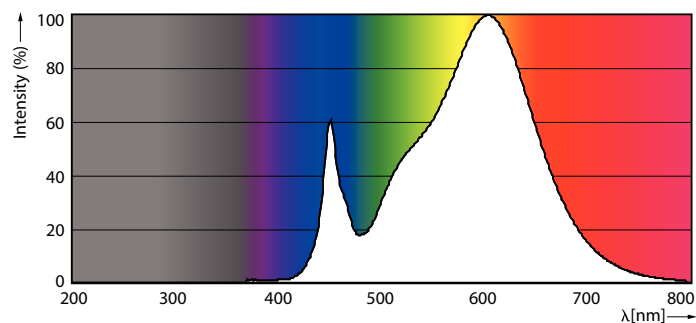

Valonjakotiedot

MAS LEDtube HF 1500mm UO 24W830 T8