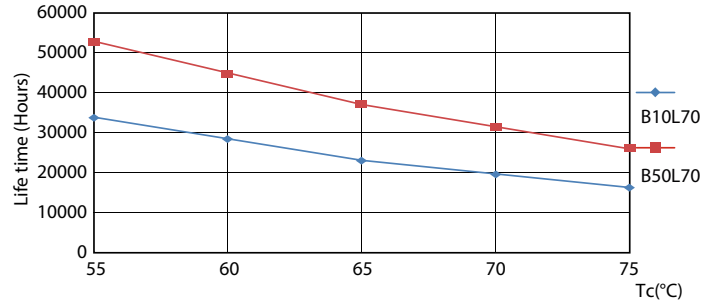

MASTER LEDtube InstantFit HF

Käyttöikä

LEDtube HF HO-UO 14-24W G13 830-865 T8

LEDtube HF HO-UO 14-24W G13 830-865 T8