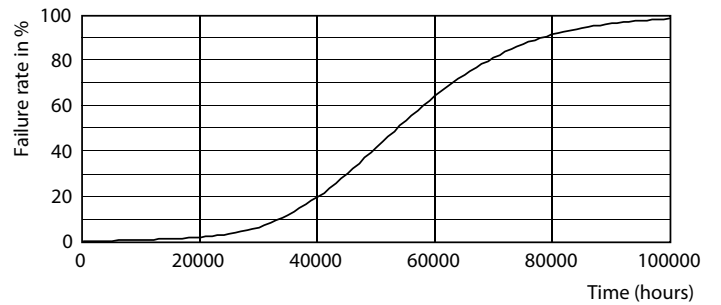

LEDtube HF 1500mm HO-UO 20-24W G13 830-865 T8