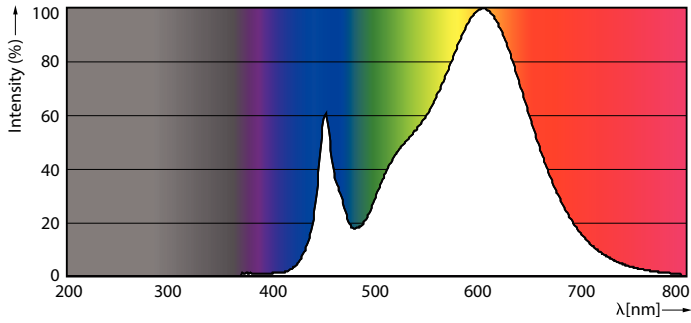

MASTER LEDtube InstantFit (HF)

Fotometrische gegevens

MAS LEDtube HF 1500mm UO 24W865 T8