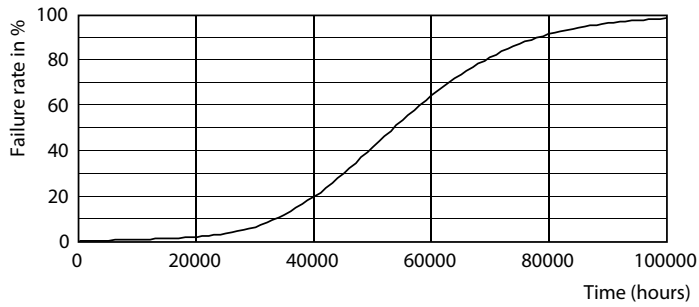

MAS LEDtube HF 1500mm UO 24W830 T8

MAS LEDtube HF 1500mm UO 24W865 T8

Levensduur

LEDtube HF 1500mm HO-UO 20-24W G13 830-865 T8

MASTER LEDtube InstantFit (HF)

Levensduur

LEDtube HF HO-UO 14-24W G13 830-865 T8