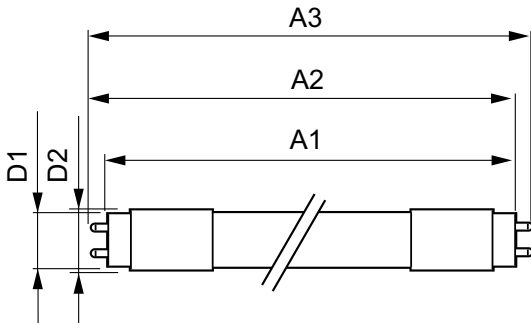

MASTER LEDtube InstantFit (HF)

Temperatuur	
T-omgeving (max.)	45 °C
T-omgeving (min.)	-20 °C
T-opslag (max.)	65 °C
T-opslag (min.)	-40 °C
T-behuizing maximaal (nom.)	55 °C

Regelsystemen en Dimmers	
Dimbaar	Ja

Mechanische eigenschappen en Behuizing	
Productlengte	1500 mm

Goedkeuring en Toepassing	
Energie-efficiëntielabel (EEL)	A++
Energiebesparend product	Yes
Goedkeuringsmerktekens	RoHS compliance CE-markering KEMA Keur-certificaat

Energieverbruik kWh/1000 uur	29 kWh

Productgegevens	
Volledige productcode	871869668806900
Productnaam voor bestelling	MASTER LEDtube HF 1500mm UO 24W830 T8
EAN/UPC - Product	8718696688069
Bestelcode	68806900
Local Code	MTHFUO15024W830
Numerator - Aantal per pak	1
Numerator - Dozen per buitendoos	10
Materiaalnr. (12NC)	929001300502
Netto gewicht (per stuk)	0,450 kg

Waarschuwingen en veiligheid

- LET OP: Het algehele rendement en de lichtdistributie van elke installatie waarbij deze lampen worden toegepast wordt bepaald door het ontwerp van de betreffende installatie.

Maatschets

MAS LEDtube HF 1500mm UO 25W830 T8

Product	D1	D2	A1	A2	A3
MASTER LEDtube HF 1500mm UO 24W830 T8	25,6 mm	28 mm	1498,7 mm	1505,8 mm	1512,9 mm