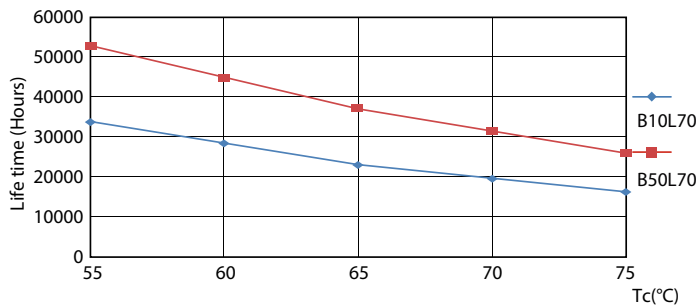

LEDtube HF HO-UO 14-24W G13 830-865 T8