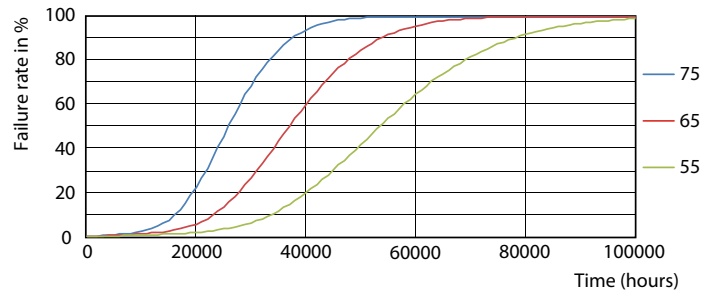

MASTER LEDtube InstantFit (HF)

Levensduur

LEDtube HF HO-UO 14-24W G13 830-865 T8