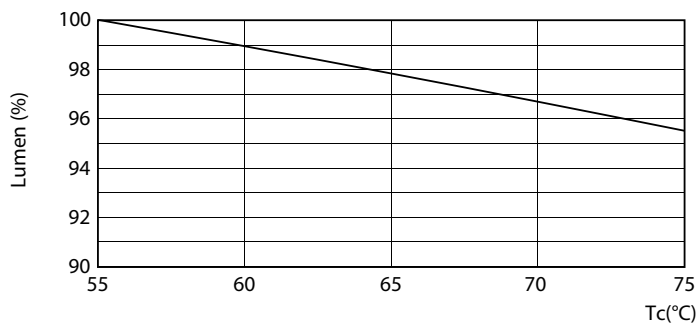

Levensduur

LEDtube HF 1500mm HO-UO 20-24W G13 830-865 T8