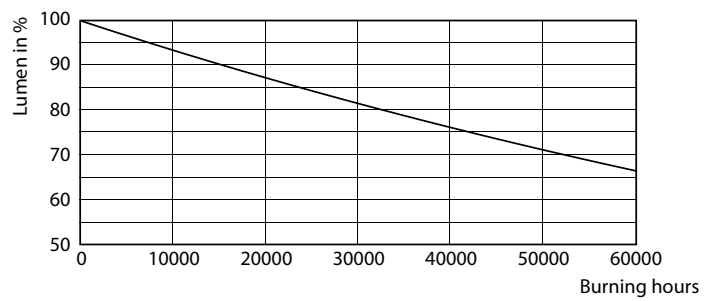

Levensduur

LEDtube HF 1500mm HO-UO 20-24W G13 830-865 T8