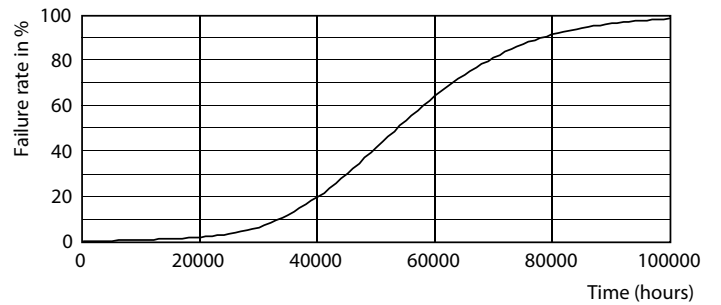

General Lighting Layout

MAS LEDtube HF 1500mm UO 24W865 T8

MASTER LEDtube InstantFit HF

Dados fotométricos

Vida útil

LEDtube HF 1500mm HO-UO 20-24W G13 830-865 T8

MASTER LEDtube InstantFit HF

Vida útil