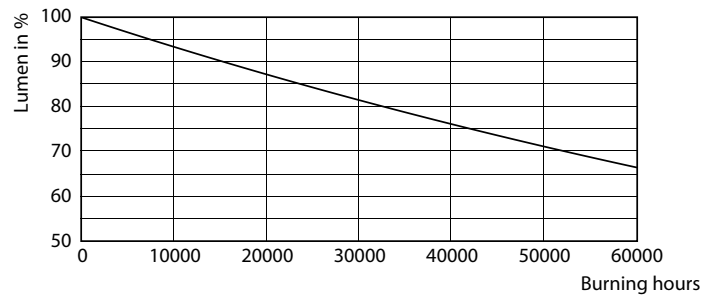

MASTER LEDtube InstantFit HF

Dados fotométricos

Vida útil

LEDtube HF 1500mm HO-UO 20-24W G13 830-865 T8