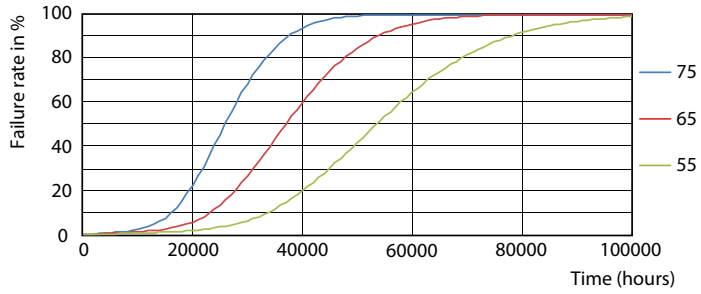

General Lighting Layout

MAS LEDtube HF 1500mm UO 24W865 T8

MASTER LEDtube InstantFit HF

Dados fotométricos

Vida útil

LEDtube HF 1500mm HO-UO 20-24W G13 830-865 T8

MASTER LEDtube InstantFit HF

Vida útil