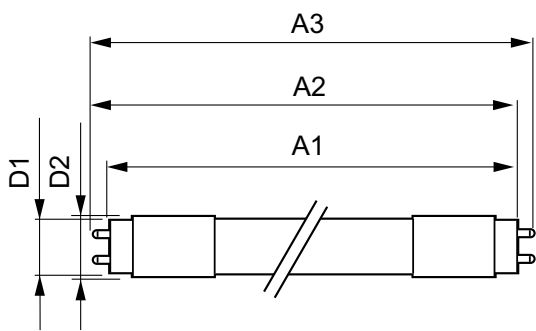

Numerador – Quantidade por embalagem 1

Numerador – Embalagens por caixa exterior 10

N.º material (12NC) 929001300502

Peso líquido (Peça) 0,450 kg

Avisos e Segurança

- NOTAS: A eficiência energética e a distribuição de luz geral de qualquer instalação que utiliza estas lâmpadas são determinadas pelo design da instalação.

Desenho dimensional

MAS LEDtube HF 1500mm UO 25W830 T8

Product	D1	D2	A1	A2	A3
MASTER LEDtube HF 1500mm UO 24W830 T8	25,6 mm	28 mm	1498,7 mm	1505,8 mm	1512,9 mm

Dados fotométricos

MAS LEDtube HF 1500mm UO 24W830 T8