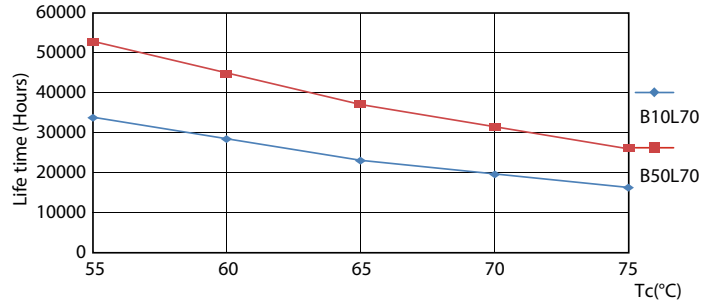

MASTER LEDtube InstantFit HF

Vida útil

LEDtube HF HO-UO 14-24W G13 830-865 T8

LEDtube HF HO-UO 14-24W G13 830-865 T8