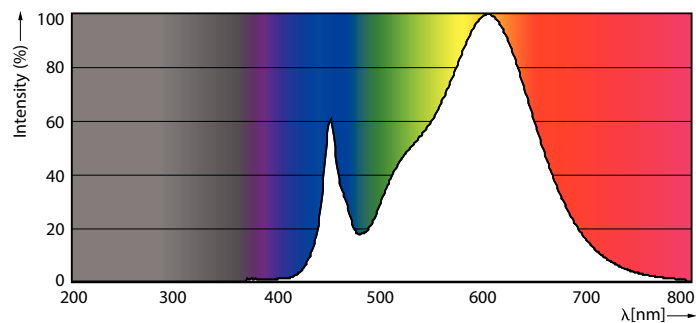

Dados fotométricos

MAS LEDtube HF 1500mm UO 24W830 T8

General Lighting Layout

MAS LEDtube HF 1500mm UO 24W865 T8