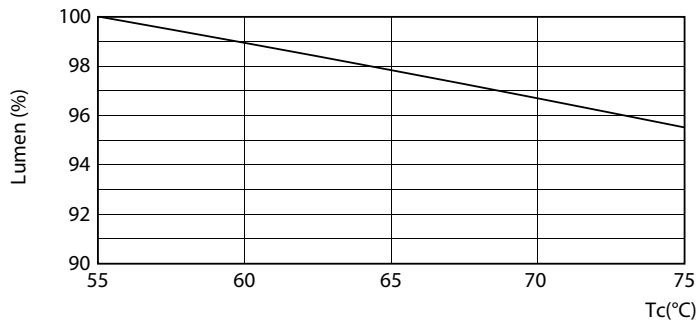

MASTER LEDtube InstantFit HF

Dados fotométricos

Vida útil

LEDtube HF 1500mm HO-UO 20-24W G13 830-865 T8