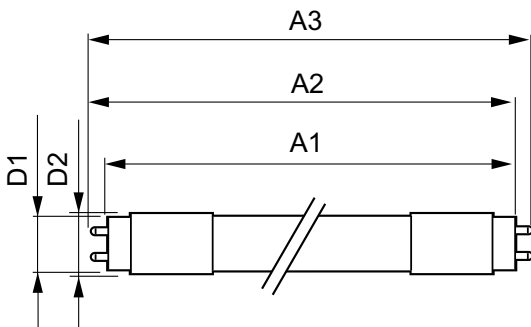

MASTER LEDtube InstantFit HF

Styrenheter och dimming

Dimbara	Ja

Mekanik och armaturhus

Produktlängd	1500 mm

Användning och godkännande

Energieffektivitetsetikett (EEL)	A++
Energisparande produkt	Yes
Godkännandemärkningar	RoHS compliance CE-märkning KEMA Keur certificate
Energiförbrukning kWh/1 000 tim	29 kWh

Produktdata

Fullständig produktkod	871869668806900
Beställningsproduktnamn	MASTER LEDtube HF 1500mm UO 24W830 T8
EAN/UPC – Produkt	8718696688069
Beställningsnummer	68806900
Räknare – Antal per förpackning	1
Räknare - antal förpackningar per kartong	10
Materialnummer (12NC)	929001300502
Nettovikt (stycke)	0,450 kg

Varning och Säkerhet

• OBS! Den totala energieffektiviteten och ljusfördelningen i installationer med de här ljuskällorna varierar beroende på utförande.

Måttskiss

MAS LEDtube HF 1500mm UO 25W830 T8

Product	D1	D2	A1	A2	A3
MASTER LEDtube HF 1500mm UO 24W830 T8	25,6 mm	28 mm	1498,7 mm	1505,8 mm	1512,9 mm