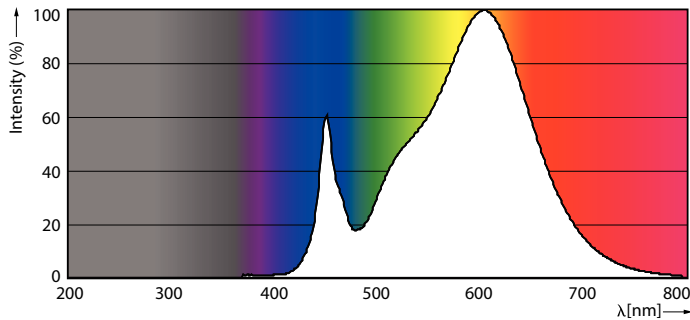

Fotometriska data

MAS LEDtube HF 1500mm UO 24W830 T8

MAS LEDtube HF 1500mm UO 24W865 T8