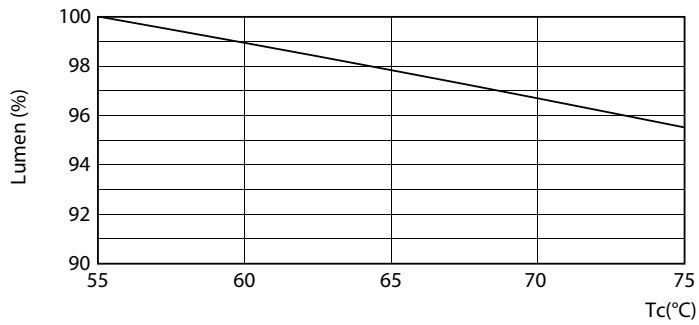

MASTER LEDtube InstantFit HF

Fotometriska data

Livslängd

LEDtube HF 1500mm HO-UO 20-24W G13 830-865 T8