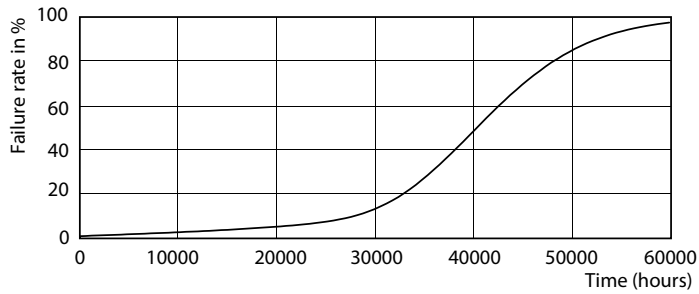

Lifetime

Master LEDspot ExpertColor LV 50W EZ10 927 10D