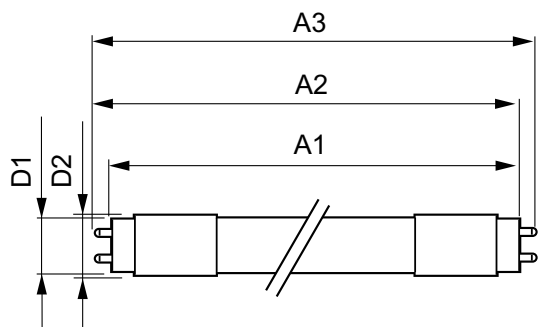

## Dimensional drawing

TLED 1200mm 120V 14-32W 2000lm 3000K G13

Product	D1	D2	A1	A2	A3
14T8/48-3000 IF 10/1 ROT	25.68 mm	26.3 mm	1198 mm	1205 mm	1212 mm