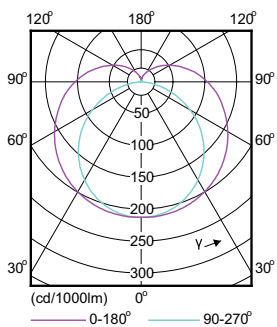

<b>Numerator - Quantity Per Pack</b>	1
<b>Numerator - Packs per outer box</b>	10
<b>Material Nr. (12NC)</b>	929001303304
<b>Net Weight (Piece)</b>	0.230 kg
<b>Model Number</b>	9290013033

## Dimensional drawing

TLED 1200mm 120V 14-32W 2000lm 3000K G13

Product	D1	D2	A1	A2	A3
14T8/48-3000 IF 10/1 ROT	25.68 mm	26.3 mm	1198 mm	1205 mm	1212 mm

## Photometric data

LEDtube 1200mm 14-32W G13 830 2000lm