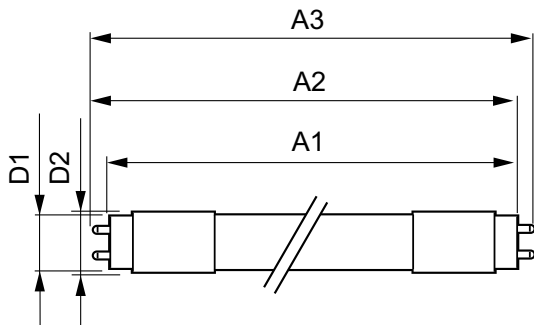

## Product Data

<b>Order product name</b>	14T8/48-3500 IF 10/1 ROT
<b>EAN/UPC - Product</b>	046677472696

<b>Order code</b>	929001303404
<b>Numerator - Quantity Per Pack</b>	1
<b>Numerator - Packs per outer box</b>	10
<b>Material Nr. (12NC)</b>	929001303404
<b>Net Weight (Piece)</b>	0.230 kg

## Dimensional drawing

Product	D1	D2	A1	A2	A3
14T8/48-3500 IF 10/1 ROT	25.68 mm	26.3 mm	1198 mm	1205 mm	1212 mm

TLED 1200mm 120V 14-32W 2000lm 3500K G13

## Photometric data

LEDtube 1200mm 14-32W G13 835 2000lm