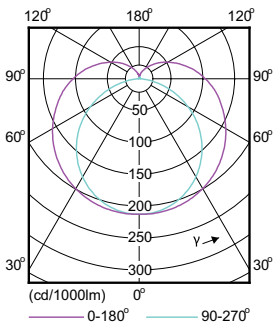

## Dimensional drawing

Product	D1	D2	A1	A2	A3
14T8/48-3500 IF 10/1 ROT	25.68 mm	26.3 mm	1198 mm	1205 mm	1212 mm

TLED 1200mm 120V 14-32W 2000lm 3500K G13

## Photometric data

LEDtube 1200mm 14-32W G13 835 2000lm