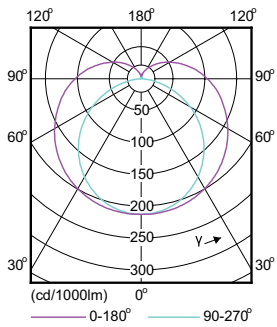

## Dimensional drawing

TLED 1200mm 120V 14-32W 2100lm 4000K G13

Product	D1	D2	A1	A2	A3
14T8/48-4000 IF 10/1 ROT	25.68 mm	26.3 mm	1198 mm	1205 mm	1212 mm

## Photometric data

LEDtube 1200mm 14-32W G13 840 2100lm