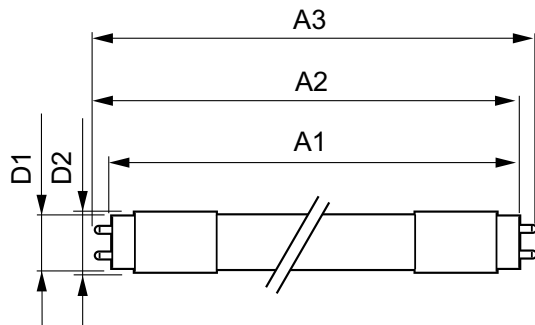

## Dimensional drawing

TLED 1200mm 120V 14-32W 2100lm 4000K G13

Product	D1	D2	A1	A2	A3
14T8/48-4000 IF 10/1 ROT	25.68 mm	26.3 mm	1198 mm	1205 mm	1212 mm