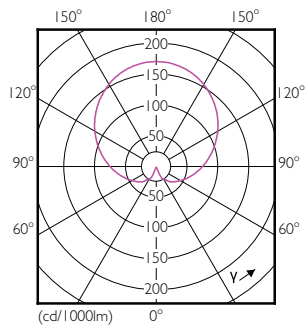

CorePro LEDbulb 40W E27 830 FR A60