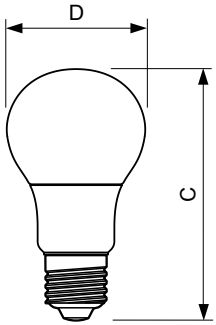

CorePro LEDbulb

Données logistiques

Code de produit complet	871869657771400
Nom du produit de la commande	CorePro LEDbulb ND 7.5-60W A60 E27 830
Code barre produit	8718696577714
Code de commande	57771400

Numérateur - Quantité par kit	1
Conditionnement par carton	10
SAP - Matériaux	929001304732
Poids net (pièce)	0,076 kg

Schéma dimensionnel

A60 220-240V 8W-60W 806lm 3000K E27 ND

Product	D	C
CorePro LEDbulb ND 7.5-60W A60 E27 830	60 mm	110 mm