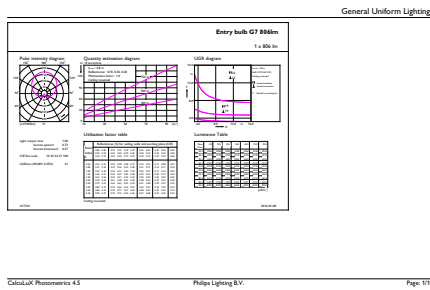

Données photométriques

CorePro LEDbulb 60W E27 830 FR A60