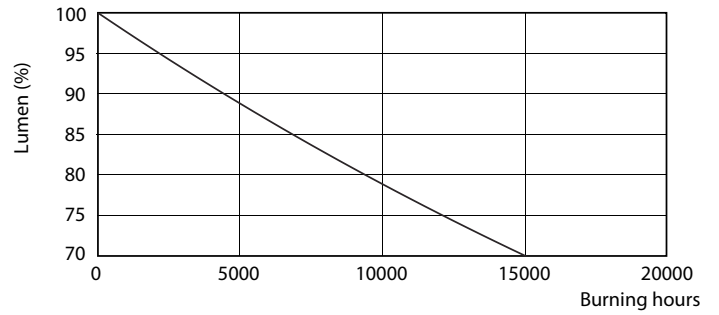

Lámparas LED versión estándar

Vida útil

LEDbulb 40W E27 830 FR A60