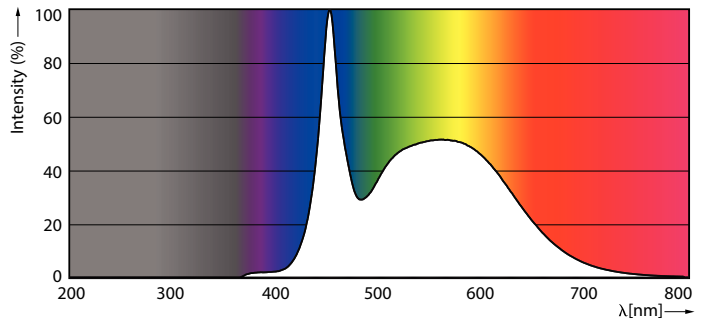

Lámparas LED versión estándar

Controles y regulación

Regulable No

Aprobación y aplicación

Etiqueta de eficiencia energética (EEL) A+

Datos de producto

Código de producto completo 871869670143001
Nombre de producto del pedido Standard LEDBulb LEDBulb 8-70W
E27 865 220-240V 1BL/4 WS

EAN/UPC - Producto 8718696701430

Código de pedido 929001304891

Cantidad por paquete 1

Numerador - Paquetes por caja exterior 72

N.º de material (12NC) 929001304891

Peso neto (pieza) 0,060 kg

Plano de dimensiones

A60 220-240V 8W-60W 806lm 6500K E27 ND

Product	D	C
Standard LEDBulb LEDBulb 8-70W E27 865 220-240V 1BL/4 WS	60 mm	110 mm

Datos fotométricos

CorePro LEDbulb 60W E27 865 FR A60