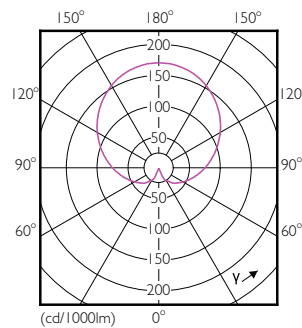

Lámparas LED versión estándar

Controles y regulación

Regulable No

Aprobación y aplicación

Etiqueta de eficiencia energética (EEL) A+

Datos de producto

Código de producto completo 871869670143001
Nombre de producto del pedido Standard LEDBulb LEDBulb 8-70W
E27 865 220-240V 1BL/4 WS

EAN/UPC - Producto 8718696701430

Código de pedido 929001304891

Cantidad por paquete 1

Numerador - Paquetes por caja exterior 72

N.º de material (12NC) 929001304891

Peso neto (pieza) 0,060 kg

Plano de dimensiones

A60 220-240V 8W-60W 806lm 6500K E27 ND

Product	D	C
Standard LEDBulb LEDBulb 8-70W E27 865 220-240V 1BL/4 WS	60 mm	110 mm

Datos fotométricos

CorePro LEDbulb 60W E27 865 FR A60