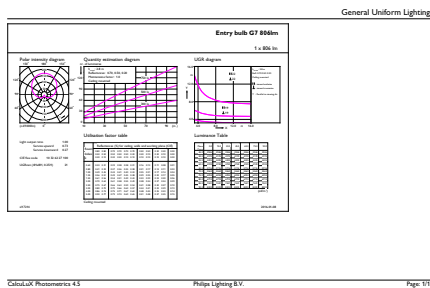

Datos fotométricos

CorePro LEDbulb 60W E27 865 FR A60