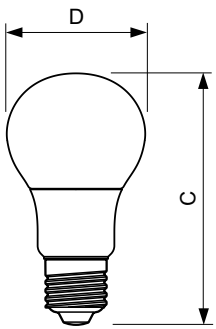

## Plano de dimensiones

A60 220-240V 8W-60W 806lm 6500K E27 ND

Product	D	C
Standard LEDBulb LEDBulb 8-70W E27 865 220-240V 1BL/4 WS	60 mm	110 mm