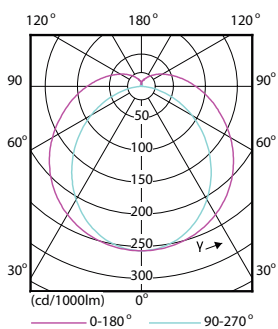

Datos fotométricos

LEDtube 600mm 1200mm 1500mm UO T8

LEDtube 600mm HO 8W840 T8

MASTER tubo LED EM/230V T8

Datos fotométricos

LEDtube 600mm HO 8W840 T8

Vida útil

LEDtube 600mm 1200mm 1500mm UO T8