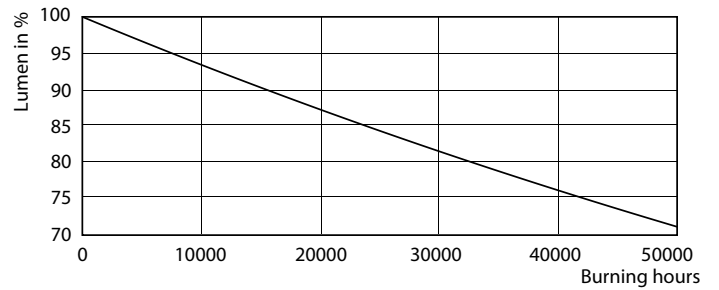

Advertencias y seguridad

• -

Datos del producto

Información general	
Base de casquillo	G13 ROT (Rotating) [Medium Bi-Pin Fluorescent]
Conforme con EU RoHS	Sí
Vida útil nominal (nom.)	60000 h
Ciclo de conmutación	200.000X
Datos técnicos de la luz	
Código de color	840 [CCT de 4000 K (841)]
Ángulo de haz (nom.)	160 °
Flujo lumínico (nom.)	1050 lm
Designación de color	Blanco frío (CW)
Temperatura del color con correlación (nom.)	4000 K
Eficacia lumínica (nominal) (nom.)	131,00 lm/W
Consistencia del color	<6
Índice de reproducción cromática -IRC (nom.)	83
LLMF al fin de vida útil nominal (nom.)	70 %

Datos fotométricos

LEDtube 600mm 1200mm 1500mm UO T8

LEDtube 600mm HO 8W840 T8

MASTER tubo LED EM/230V T8

Datos fotométricos

LEDtube 600mm HO 8W840 T8

Vida útil

LEDtube 600mm 1200mm 1500mm UO T8