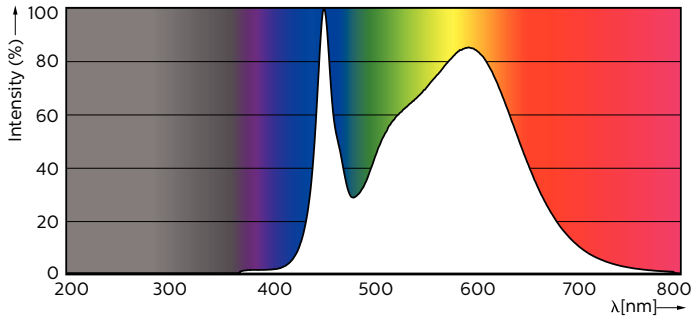

Advertencias y seguridad

• -

Datos del producto

Información general	
Base de casquillo	G13 ROT (Rotating) [Medium Bi-Pin Fluorescent]
Conforme con EU RoHS	Sí
Vida útil nominal (nom.)	60000 h
Ciclo de conmutación	200.000X
Datos técnicos de la luz	
Código de color	840 [CCT de 4000 K (841)]
Ángulo de haz (nom.)	160 °
Flujo lumínico (nom.)	1050 lm
Designación de color	Blanco frío (CW)
Temperatura del color con correlación (nom.)	4000 K
Eficacia lumínica (nominal) (nom.)	131,00 lm/W
Consistencia del color	<6
Índice de reproducción cromática -IRC (nom.)	83
LLMF al fin de vida útil nominal (nom.)	70 %

Datos fotométricos

LEDtube 600mm 1200mm 1500mm UO T8

LEDtube 600mm HO 8W840 T8

MASTER tubo LED EM/230V T8

Datos fotométricos

LEDtube 600mm HO 8W840 T8

Vida útil

LEDtube 600mm 1200mm 1500mm UO T8