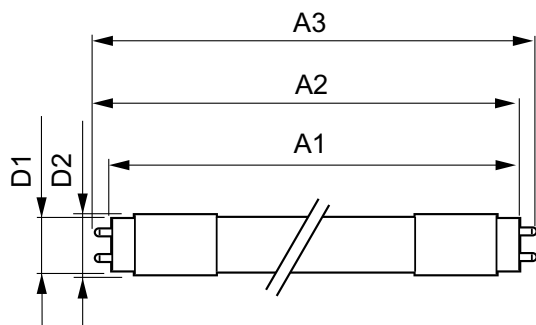

MASTER tubo LED EM/230V T8

Controles y regulación

Regulable No

Mecánicos y de carcasa

Acabado de la lámpara Mate

Material de bombilla Plástico

Longitud de producto 600 mm

Aprobación y aplicación

Etiqueta de eficiencia energética (EEL) A++

Producto de ahorro de energía Sí

Certificados disponibles Conformidad con RoHS Marca CE
Certificado KEMA Keur

Consumo energético kWh/1000 h 8 kWh

Datos de producto

Código de producto completo 871869669749800

Nombre de producto del pedido MASTER LEDtube 600mm HO 8W840 T8

EAN/UPC - Producto 8718696697498

Código de pedido 69749800

Cantidad por paquete 1

Numerador - Paquetes por caja exterior 10

Material SAP 929001307102

Peso neto (pieza) SAP 0,150 kg

Plano de dimensiones

TLED 220-240V 8W-18W 1050lm 4000K G13

Product	D1	D2	A1	A2	A3
MASTER LEDtube 600mm HO 8W840 T8	25,78 mm	28 mm	588,5 mm	595,5 mm	602,5 mm