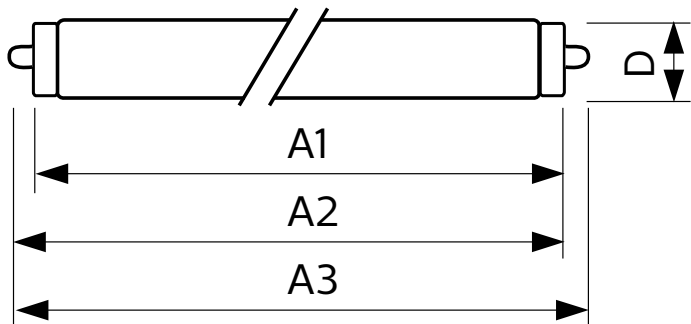

MasterClass LEDtube InstantFit T8

Numérateur – Quantité par emballage	1
Numérateur – Emballages par boîte extérieure	10
Numéro de matériau (12NC)	929001307704

Poids net (pièce)	0,540 kg

Schéma dimensionnel

TLED Ess IF 4000lm 3000K 8ft single pin