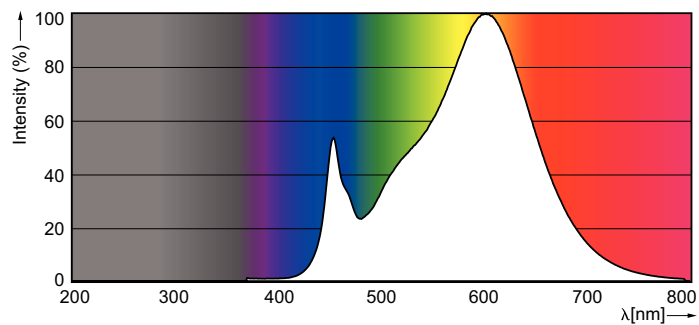

Données photométriques

TLED Ess 35W FA8 830 3900lm T8