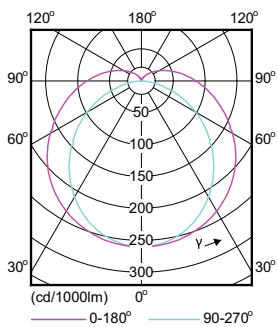

MasterClass LEDtube InstantFit T8

Numérateur – Quantité par emballage	1
Numérateur – Emballages par boîte extérieure	10
Numéro de matériau (12NC)	929001307704

Poids net (pièce)	0,540 kg

Schéma dimensionnel

Product	D	A1	A2	A3
35T8/96-3000 IF FA8 10/1	27,9 mm	2366,9 mm	2375,2 mm	2383,5 mm

Données photométriques

TLED Ess 35W FA8 830 3900lm T8