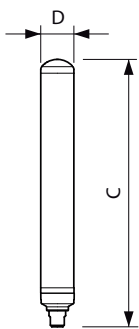

Σχεδιάγραμμα διαστάσεων

MAS LED TForce HIL D 32-36W B22 740 FR

| Product | D | C |
|----------------------------------------|-------|--------|
| TrueForce LED SOX D 40-31W B22d 740 FR | 54 mm | 422 mm |